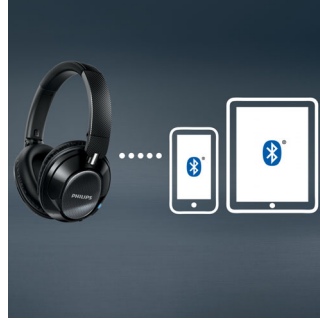

Kompakt çok yönlü katlama

Kompakt çok yönlü katlanabilir yapısı sayesinde ideal bir yol arkadaşıdır.

Çok noktalı bağlantı

Çok noktalı bağlantı, Philips Bluetooth kulaklığınızı aynı anda iki Bluetooth özellikli cihaza bağlamanızı sağlar. Film izlerken ve müzik dinlerken çağrılarınızı zahmetsizce almak için kulaklığınızı iki cihazla eşleştirin.

Basit NFC eşleştirme

Basit NFC eşleştirme özelliği, Bluetooth® kulaklığınızı herhangi bir Bluetooth özellikli cihaza tek dokunuşla bağlamanızı sağlar.

Akıllı dokunmatik kontroller

Sağ kulaklıktaki akıllı dokunmatik kontroller dokunarak veya kaydırarak müziği ve aramaları kontrol etmenizi sağlar. Müziği oynatmak veya duraklatmak, aramaları yanıtlamak için dokununuz, parçayı değiştirmek için yana doğru ve ses düzeyini ayarlamak için aşağı ve yukarı doğru kaydırınız. Düğmeler arasında kaybolmaya son.