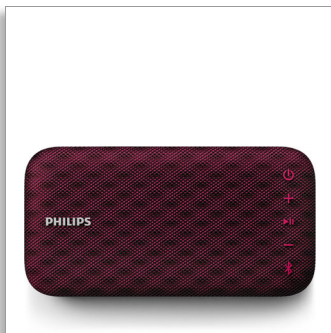

Philips
Tragbarer, kabelloser
Lautsprecher

4 W, 8 Stunden

Großer Bluetooth-Bereich
Wasserfest, staubdicht
USB-Trageriemer inklusive

BT3900P

Musik nonstop

Meine Musik hört nie auf. Mit dem kabellosen tragbaren Lautsprecher Everplay hören Sie durchgängig Musik ohne Unterbrechungen dank der starken Bluetooth-Verbindung und den intuitiven Auflademöglichkeiten. Das benutzerdefinierte Material sorgt nicht nur für einen tollen Look, sondern auch für Langlebigkeit.

Intuitives Aufladen

- Akkuanzeige für eine einfache Anzeige des Akkustands
- USB-Kabel auch als Trageriemer verwendbar

Starke Bluetooth-Verbindung

- Kabelloses Musik-Streaming über Bluetooth
- Starke Bluetooth-Verbindung bis zu 30 m
- Integriertes Mikrofon für Freisprechfunktion bei Anrufen

- Robustes Design – stoßfest, staubdicht und wasserfest (IP57)
- Hochleistungsfähiges DuraFit Material

PHILIPS

Besonderheiten

Leistungsstarker Treiber

EverPlay Lautsprecher für satten Sound mit schmalen Design und großem Bassstrahler sowie leistungsstarkem Treiber. Entwickelt für Sensibilität und Stabilität, nahtlose Reaktion und verbesserte Hochfrequenzabgabe dank Papierkegel mit Aluminium-Verschlusskappe.