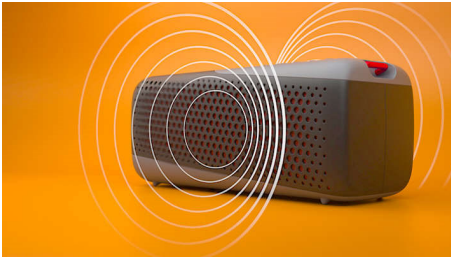

ワイヤレススピーカー

IP67 防塵／防水性能 迫力ある低音, 内蔵マイクで通話可能, 最長 12 時間の音楽再生

特長

小型スピーカー。迫力のサウンド

公園からキャンプ場まで、お気に入りの音楽をどこにでも持ち歩きましょう。クリアなサウンドが自慢のこのポータブルスピーカーは、デュアルパッシブラジエーターにより迫力の重低音もお手のもの。もっとパンチの効いたサウンドが欲しければ、2 台のスピーカーをペアリングしてステレオ化し、パーティーとしゃれこみましょう。