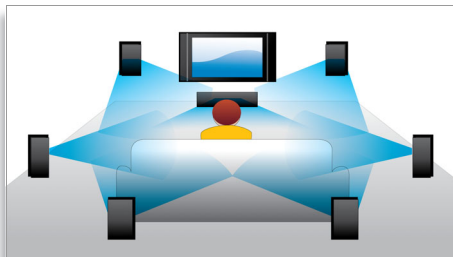

Slišite več

- Dolby TrueHD in DTS-HD MA za prostorski zvok HD 7.1

Doživite več

- BD-Live (profil 2.0) za predvajanje dodatne spletne vsebine s plošč Blu-ray
- Hitra povezava USB 2.0 za predvajanje videoposnetkov/glasbe s pogona USB z bliskovnim pomnilnikom

PHILIPS

dovršeno in preprosto

Značilnosti

Dolby TrueHD in DTS-HD MA

DTS-HD Master Audio in Dolby TrueHD ustvarjata 7.1-kanalni najnatančnejši zvok s plošč Blu-ray. Razlike med reproduciranim zvokom in studijskim izvirnikom so neopazne, zato slišite pristen zvok, kot so si ga zamislili ustvarjalci. DTS-HD Master Audio in Dolby TrueHD dopolnjujeta razvedrilo v visoki ločljivosti.

Premik podnapisov

Premik podnapisov je funkcija izboljšave, ki omogoča uporabnikom ročno nastavitve postavitev podnapisov filma na televizorju ali zaslonu računalnika. Z daljinskim upravljalnikom lahko uporabniki premikajo podnapise gor in dol na zaslonu. Na širokih zaslonih, kot sta Cinema 21:9 in projektorji, so podnapisi včasih odrezani. Za jasen prikaz mora uporabnik spremeniti razmerje med višino in širino zaslona, kar izniči namen širokega zaslona. Funkcija premika podnapisov omogoča ohranitev ustreznega razmerja med