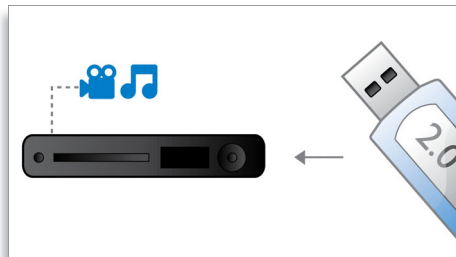

Slišite več

- Dolby TrueHD in DTS-HD MA za prostorski zvok HD 7.1

Doživite več

- BD-Live (profil 2.0) za predvajanje dodatne spletne vsebine s plošč Blu-ray
- Hitra povezava USB 2.0 za predvajanje videoposnetkov/glasbe s pogona USB z bliskovnim pomnilnikom

PHILIPS

dovršeno in preprosto

Značilnosti

Dolby TrueHD in DTS-HD MA

DTS-HD Master Audio in Dolby TrueHD ustvarjata 7.1-kanalni najnatančnejši zvok s plošč Blu-ray. Razlike med reproduciranim zvokom in studijskim izvirnikom so neopazne, zato slišite pristen zvok, kot so si ga zamislili ustvarjalci. DTS-HD Master Audio in Dolby TrueHD dopolnjujeta razvedrilo v visoki ločljivosti.

Hitra povezava USB 2.0

Univerzalno zaporedno vodilo ali USB (Universal Serial Bus) je standardni protokol za enostavno povezovanje računalnikov, zunanjih enot in naprav s področja zabavne elektronike. Naprave s hitrim vmesnikom USB se ponašajo s hitrostjo prenosa podatkov do 480 Mb/s – medtem ko ta pri prvotnih pogonih USB znaša le 12 Mb/s. Hitra povezava USB 2.0 vam omogoča, da samo priključite napravo USB, izberete film, glasbo ali fotografijo, in že lahko uživate v predstavi.