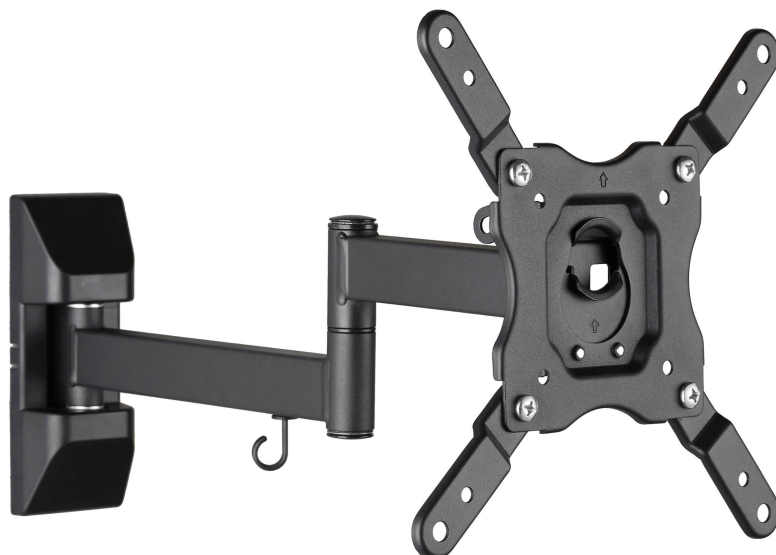

PHILIPS

Телевизионна конзола за стена

Универсална

Гъвкава

Съвместимост с
LCD/LED/OLED/QLED

Съвместимост с плосък и извит
телевизор

SQM9220

Универсална шарнирна конзола за стена

за размери телевизори между 17" до 55"

Изработена да отговаря на повечето марки телевизори с акцент върху безопасността и лесната употреба. Комплектът за лесен и бърз монтаж включва необходимите компоненти за различни типове стени, както и шаблони. С елегантен, но здрав дизайн, издържащ тегло до 18 kg (40 lb).

Увеличава до максимум зрителните ъгли

- Завъртане до 180°

Лесно инсталиране

- Монтажният хардуер е приложен
- Схема на отворите за стандартен монтаж VESA
- Монтаж VESA до 200 x 200
- Коригиране на нивото
- Подреждане на кабелите на телевизора за скриване на кабелите за по-спретнат вид

Схема на отворите за стандартен монтаж VESA

Схема на отворите за стандартен монтаж VESA

Поддържа тегло до 18 kg

Поддържа тегло до 18 kg (40 lb)

Завъртане до 180°

Позволява регулиране на телевизора наляво и надясно до 180° за постигане на оптимален зрителен ъгъл.