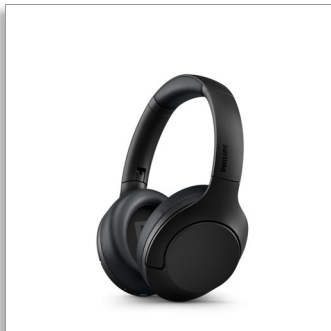

Ruisonderdrukking Pro

Tot 60 uur afspeeltijd
Bluetooth multipoint
Aanraakbediening

TAH8506BK

Slanke stijl. Geweldig geluid.

Maak van een doorsnee dag een geweldige dag met deze strakke draadloze koptelefoon voor over het oor. Met het spannende geluid en de geavanceerde ruisonderdrukking kun je je in elke afspeellijst en podcast verliezen. Een gesprek voeren? De geluidskwaliteit tijdens het bellen is helder.

Geweldig geluid, stijlvolle look

- Slank ontwerp met Ruisonderdrukking Pro
- Helder geluid voor gesprekken
- Geweldig geluid uit drivers van 40 mm

Eenvoudige verbinding. Handig te gebruiken.

- Bluetooth multipoint. Sluit meerdere apparaten aan
- Aansluiten voor audio met hoge resolutie
- Tot 60 uur afspeeltijd*
- Aanraakbediening die u zelf kunt regelen. Schakel het aanraken in of uit

Gemaakt voor u

- Licht en comfortabel
- Mooie harde hoes houdt de hoofdtelefoon veilig
- Philips Headphones-app. Aangepaste geluidsregeling en meer

PHILIPS