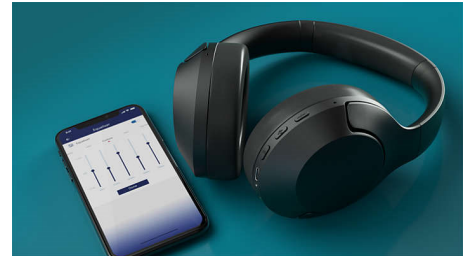

App 'Philips Headphones'

Met de Philips Headphones-app hebt u de controle over de muziek waar u naar luistert. Pas het niveau zelf aan of kies een vooraf ingestelde geluidsstijl. Via de app kunt u ook schakelen tussen vooraf ingestelde ruisonderdrukkingsmodi.

Helder geluid voor gesprekken

Helder geluid voor gesprekken

Licht en comfortabel

Licht en comfortabel

Aansluiten voor audio met hoge resolutie

Aansluiten voor audio met hoge resolutie

Mooie harde hoes

Mooie harde hoes houdt de hoofdtelefoon veilig