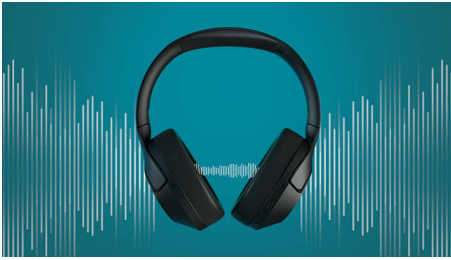

Kenmerken

Ruisonderdrukking Pro

Deze lichte wireless koptelefoons zien er niet alleen geweldig uit, maar zorgen er ook voor dat u zich kunt concentreren. Geavanceerde ruisonderdrukking filtert ongewenste geluiden uit de wereld om u heen uit. De bewustzijnsmodus laat de wereld weer binnen wanneer dat nodig is.