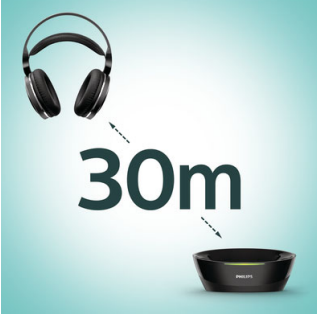

Kablosuz TV kulaklığı
40 mm sürücülü/arkası açık Kulak üstü, Yumuşak kulak yastıkları

SHD8800/12

Özellikler

20 saat çalışma süresi

20 saat çalışma süresiyle, güç kesintisi endişesi yaşamadan uzun seyir seanslarının keyfini sürebilirsiniz.

30 metre kablosuz kapsama alanı

30 metre kapsama alanı, evinizin her yerinde müziğin keyfine varabilmeniz için hareket özgürlüğü sağlar.

Otomatik ayarı açma/kapama

Philips SHD8800 kulaklık, başınıza yerleştirdiğinizde otomatik olarak açılır. İzlemeniz bittiğinde ise boşa güç harcanmaması için otomatik olarak kapanır.