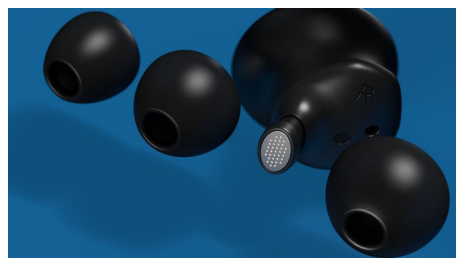

PHILIPS

Auriculares intrauditivos realmente inalámbricos
Altavoces de 13 mm, diseño post. cerr. Bluetooth®, Negro

TAT8505BK/00

Destacados

Reducción de ruido activa híbrida

Cuando la canción merece toda tu atención, estos auriculares realmente inalámbricos te permiten sumergirte sin distracciones. Un micrófono externo y un micrófono interno se combinan para filtrar el ruido externo. El modo de conciencia del exterior te permite traer el mundo de vuelta cuando lo necesites.

Sonido amplio y detallado

Los controladores de 13 mm perfectamente sintonizados ofrecen unos graves potentes y una claridad emocionante para cada pista. Si te quitas un auricular, la música se detiene. Vuelve a ponerte el auricular y la música sonará de nuevo.

Estuche de carga compacto

El estuche de carga se puede cargar de forma inalámbrica o a través de USB-C. Un estuche

completamente cargado te proporciona 18 horas de reproducción adicionales. Los auriculares reproducirán durante 6 horas con una sola carga (5 horas con ANC). Cárgalos durante 15 minutos para obtener 1 hora adicional.

Diseño geométrico refinado

La carcasa circular de los auriculares ofrece una calidad táctil y está diseñada para captar la luz de forma sutil, creando un aspecto elegante y discreto. El tubo acústico ovalado se ajusta de forma cómoda y segura a la oreja y maximiza el aislamiento pasivo del ruido.