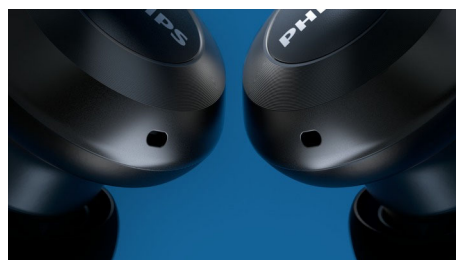

Modo mono

Dos micrófonos en cada auricular se centran en el sonido de tu voz, lo que reduce drásticamente el ruido del mundo que te rodea. Si estás en un lugar más tranquilo y no necesitas bloquear el ruido mientras hablas, el modo mono te permite utilizar un solo auricular para hablar.

Aplicación Philips Headphones

Mejora los graves. Baja el tono de los agudos. La aplicación Philips Headphones te pone al mando de la música que estás escuchando.

Ajusta los niveles tú mismo o elige entre los estilos de sonido predeterminados. También puedes cambiar entre los modos ANC presintonizados con un solo toque.