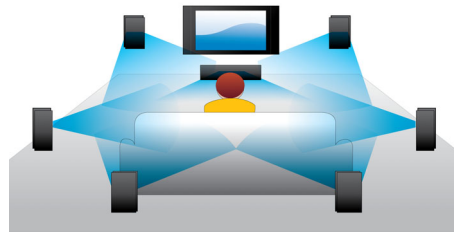

### Lihat selengkapnya

- Pemutaran Disc Blu-ray 3D untuk pengalaman 3D HD yang luar biasa di rumah
- CinemaPerfect HD untuk pemutaran video yang lebih tajam dan jelas
- Konversi 2D ke 3D Instan untuk pengalaman film yang nyata
- Tingkatkan konten HD Penuh Anda ke resolusi HD 4K Ultra
- Keluarkan Miracast™ Anda - konten perangkat bersertifikasi di TV Anda

## Pemutaran Disc Blu-ray 3D

3D HD Penuh memberikan pengalaman menonton bioskop yang nyata dan ilusi kedalaman yang ditingkatkan di rumah Anda. Gambar terpisah untuk mata kiri dan kanan yang direkam dalam kualitas HD penuh 1920 x 1080 dan memutar dalam kecepatan tinggi di layar Anda. Dengan menonton gambar ini melalui kacamata khusus yang disesuaikan untuk membuka dan menutup lensa kiri dan kanan dengan gambar yang bergerak, pengalaman menonton 3D HD penuh telah diciptakan.

## Suara surround saluran 7.1

Nikmati pengalaman suara terbaik dengan semua jenis konten berbeda. Ketika Anda menonton film, Anda akan mendapatkan suara surround 7.1 untuk menyempurnakan kegiatan Anda. Ketika mendengarkan musik di mana suara surround diperlukan, sistem akan secara intuitif menyalurkannya ke suara stereo 2.1 yang mana musik akan ditampilkan dalam bentuk terbaiknya. Tentu saja, Anda dapat selalu memilih dari beragam mode pra-atur suara yang tersedia di pemutar Blu-ray dan/ atau DVD, mulai dari stereo murni atau stereo 7 saluran ke suara surround Dolby TrueHD dan DTS Master Audio 7.1 untuk pengalaman suara HD terbaik.