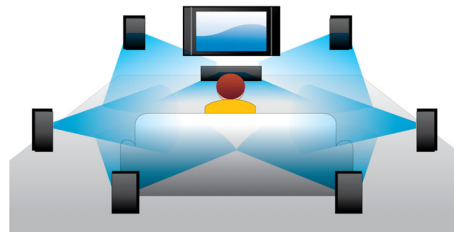

Dolby TrueHD dan DTS-HD MA

DTS-HD Master Audio dan Dolby TrueHD memberikan saluran 7.1 suara terbaik dari Disc

Blu-ray Anda. Audio yang dihasilkan hampir tidak dapat dibedakan dari master studio, sehingga Anda akan mendengar apa yang ditujukan oleh pembuatnya untuk Anda dengar. DTS-HD Master Audio dan Dolby TrueHD menyempurnakan pengalaman hiburan definisi tinggi.