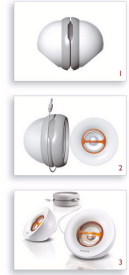

Philips
ระบบลำโพงแบบพกพา

SBA1500

ทรงพลัง พกพาได้

เพิ่มอรรถรสแห่งเสียงเพลงสูงสุด

เล่นเสียงเพลงที่สมบูรณ์แบบและทรงพลังเป็นพิเศษเพื่อสร้างความบันเทิงให้กับเพื่อนของคุณ ลำโพงนี้มีชุดพลังงานส่วนตัวเพื่อขยายเสียงเพลงเต็มประสิทธิภาพ ซึ่งแนบติดกับลำโพงเพื่อความสะดวกในการพกพาลำโพงไปได้ทุกที่อย่างแท้จริง

สุนทรีย์ภาพจากพลังแห่งเสียงเพลง

- เพิ่มอรรถรสแห่งเสียงเพลงสูงสุดพร้อมเครื่องขยายเสียงภายในตัว
- ตัวขับเสียงทรงพลังให้เสียงที่สมจริงเป็นพิเศษ
- ทอเสียงเบสที่เน้นโทนเสียงต่ำเพื่อการรับฟังเสียงที่ชัดใส สมจริง
- เสียงสเตอริโอที่มีมิติกว้างไกลเมื่อวางลำโพงแยกห่างกัน

แบ่งปันเสียงเพลงของคุณได้ทุกที่

- ขนาดเล็กและมีน้ำหนักเบาเพื่อการพกพาในกระเป๋าหรือถุงของคุณ
- ใช้ไดอเนกประสงค์กับอุปกรณ์เพื่อความบันเทิงแบบพกพาทุกประเภท

นำติดตัวไปได้เสมอ

- ปกป้องเครื่องขยายเสียง รวมทั้งจัดเก็บลำโพงและสาย
- พลิ๊กแอนด์เพลย์กับเครื่องเสียงแบบพกพาได้ทุกรุ่น
- ใช้งานได้ไม่ว่าจะมีหรือไม่มีแบตเตอรี่ เพิ่มความสะดวกสบายยิ่งขึ้น

PHILIPS

sense and simplicity