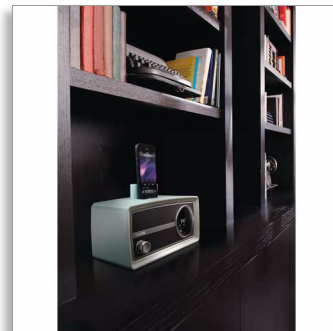

Philips
Оригинальное мини-
радио

с коннектором Lightning

для iPod/iPhone
FM, два будильника
4 Вт

ORD2105B

Стильное оригинальное мини-радио Philips

Наслаждайтесь всей своей музыкой и оцените привлекательный дизайн в стиле ретро оригинального мини-радио Philips. Воспроизводите файлы с iPod/iPhone при одновременной зарядке и синхронизации времени с устройством Apple.

Новое представление о качестве звука

- Быстрая зарядка и воспроизведение музыки через разъем Lightning
- Цифровая настройка FM
- Акустическая система Bass Reflex обеспечивает мощный и глубокий бас

Легко использовать