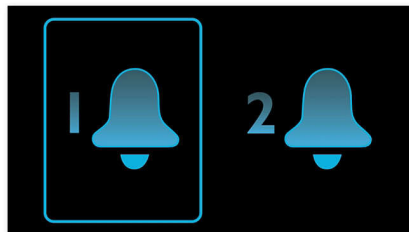

Двойной будильник

Аудiosистема Philips оснащена двойным будильником. Установите одно время будильника для себя, а другое — для своих близких.