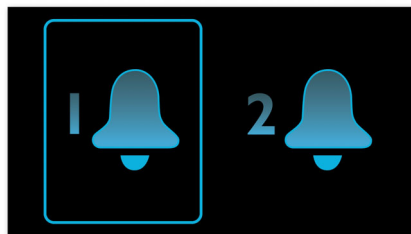

Двойной будильник

Аудисистема Philips оснащена двойным будильником. Установите одно время будильника для себя, а другое — для своих близких.