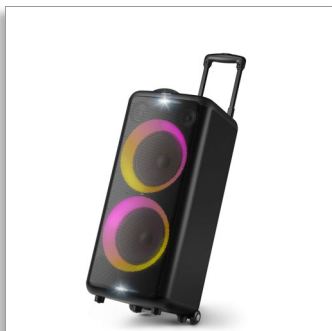

Philips  
Bluetooth-колонка для  
вечеринок

Светомузыка и стробоскоп

Разъемы для микрофона и  
гитары  
Специальная функция караоке

TAX5206

## На полной громкости

Сделайте вечеринку еще ярче с этой превосходной большой колонкой! Мощный звук, энергичные басы и яркая светомузыка помогут создать атмосферу праздника. К устройству можно подключить гитару и микрофон, а конструкция с колесиками обеспечивает удобство транспортировки.

### Мощные басы. 14 часов воспроизведения

Благодаря мощному звучанию и энергичным басам эта колонка для караоке поможет наполнить пространство музыкой. Встроенный аккумулятор обеспечивает до 14 часов воспроизведения без подзарядки и подключения к сети.