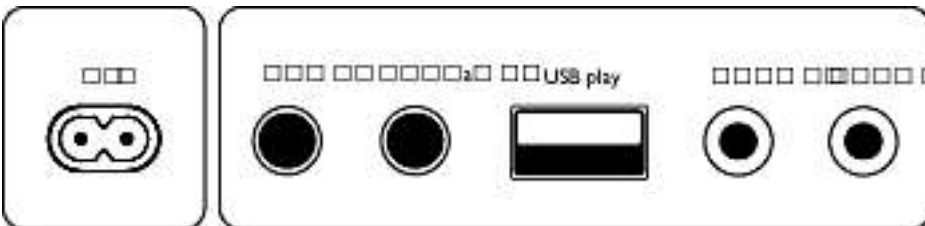

Поддерживаемые аудиоформаты

- Bluetooth: SBC
- USB: MP3, WAV, WMA, FLAC

Комфорт

- Караоке: Эхоконтроль, Громкость микрофона, Смягчение голоса, Изменение голоса
- Регулировка громкости: Тактовая кнопка
- Режимы подсветки: Да, светомузыка и

стробоскоп

- Управление гитарой
- Дисплей: светодиодный

Совместимость

- Управление в приложении для смартфона/планшета: Нет

Мощность

- Емкость аккумулятора: 4400 мА ч, 7,4 В
- Источник питания: 100—240 В перем. тока, 50/60 Гц
- Тип элемента питания: Литий-ионный (встроенный)
- Время работы батареи: 14 часов
- Время зарядки: 3 часов
- Внешний аккумулятор: Да, встроенный (5 В/1 А)

Размеры упаковки

- высота: 75.6 см
- Тип упаковки: Картон
- Тип размещения на полке: На подставке
- ширина: 42.5 см
- Глубина: 37 см
- Количество изделий в упаковке: 1
- EAN: 48 95229 12869 9
- Вес брутто: 14.04 кг
- Вес нетто: 11.4 кг
- Вес упаковки: 2.64 кг

Габариты изделия

- высота: 70 см
- ширина: 30.9 см
- Глубина: 32.2 см
- Вес: 10.52 кг

Аксессуары

- Входящие в комплект аксессуары: Шнур питания сети переменного тока, Краткое руководство пользователя, Гарантийный сертификат, Гарантийный талон и информация о безопасности

Дисплей

- Подсветка: голубой
- Индикатор зарядки: красный

Дата выпуска 2024-03-30

Версия: 2.1.1

EAN: 48 95229 12869 9

© 2024 Koninklijke Philips N.V.
Все права защищены.

Характеристики могут меняться без предварительного уведомления. Торговые марки являются собственностью Koninklijke Philips N.V. или соответствующих владельцев.

www.philips.com