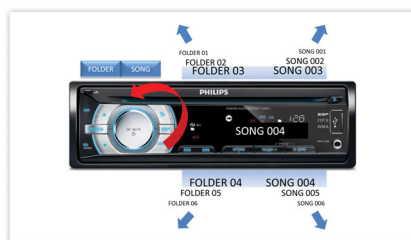

Prehľadávanie podľa priečinka alebo skladby

Táto funkcia vám umožňuje vyhľadať požadovanú skladbu alebo album omnoho rýchlejšie pomocou prehľadávania skladieb a priečinkov, ktoré predstavujú zvyčajný obsah zariadení USB/kariet SDHC. Vďaka

špeciálnemu tlačidlu na prepínanie priečinkov/skladieb vykonáte vyhľadávanie pomocou troch jednoduchých krokov – stlačte tlačidlo priečinkov/skladba, otáčajte otočným regulátorom hlasitosti a stlačením tlačidla vyberte požadovanú položku. Tento jednoduchý proces vám umožní vyhľadávať vo svojej hudobnej zbierke rýchlo a ľahko a sústrediť sa pritom na jazdu.