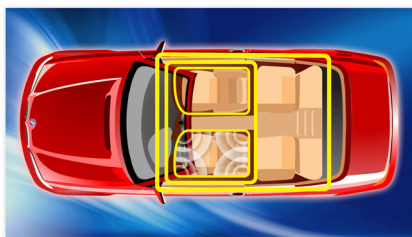

Jednoduché používanie

- Prehľadávanie podľa priečinka alebo skladby pre okamžité vyhľadanie alebo rýchly prístup
- USB Direct a priečinky pre pamäťové karty SDHC na prehrávanie hudby MP3
- Zvukový výstup na pridanie zosilňovača

Dizajn, ktorý splynie s interiérom vášho auta

- Displej LCD s vysokým kontrastom pre jasné zobrazenie
- Odpojiteľný predný panel na ochranu pred odcudzením

PHILIPS

Hlavné prvky

Technológia Music Zone

Inovatívna technológia Music Zone od spoločnosti Philips umožní vodičovi a spolujazdcom vychutnať si hudbu so živším priestorovým efektom tak, ako si to želal sám autor. Používatelia môžu jednoducho prepínať posluchové zóny z vodiča na spolujazdcov a späť a dosiahnuť tak optimálne nasmerovaný zvuk v jednotlivých častiach auta. Špeciálne tlačidlo na ovládanie zón poskytuje tri predvolené nastavenia – Vľavo, Vpravo a Vpredu (a Všetci), vďaka čomu môžete zvuk nastaviť podľa svojich potrieb a počúvať dynamický zvuk sami alebo spolu s ostatnými spolujazdcami.