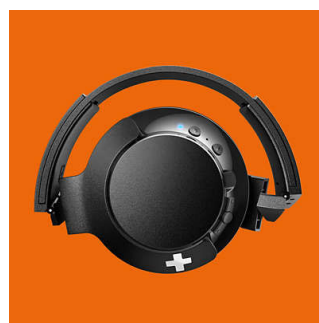

Pliage compact

Le design à pliage compact est optimal pour les déplacements. Vous avez le choix entre un pliage à plat et un pliage compact, afin de transporter et de ranger votre casque en toute simplicité.