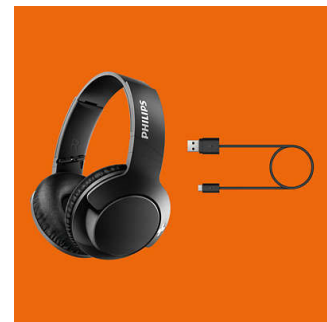

Boutons de commande

Les boutons de commande situés au niveau de la coque droite vous permettent de contrôler la musique et les appels téléphoniques d'une simple pression.

Câble de recharge USB

Le câble de recharge USB fourni vous permet de maintenir facilement la charge de votre casque.