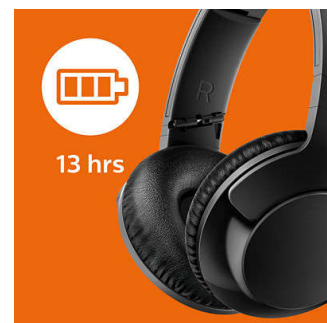

12 heures d'autonomie

Les 12 heures d'autonomie vous permettent d'écouter de la musique toute la journée.