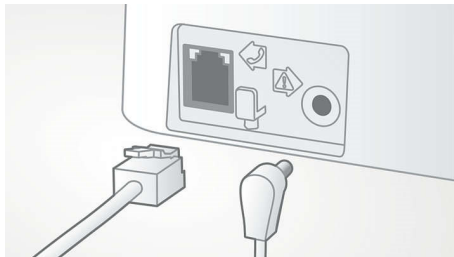

PHILIPS

Fénypontok

Könnnyen üzembe helyezhető

Tökéletes kényelmet nyújtó könnyű üzembehelyezés. Egyszerűsített telepítés - „Plug & Play” termék

Optimalizált antennabeállítás

Az optimalizált antennabeállítás biztosítja az erős és stabil vételt – még a háznak azon területein is, ahol a vezeték nélküli átvitel nehézségekbe ütközik. Mostantól a ház bármely részén fogadhatja a hívásokat és hosszú, zavartalan beszélgetést folytathat, és közben akár változtathatja is a helyét a házon belül.