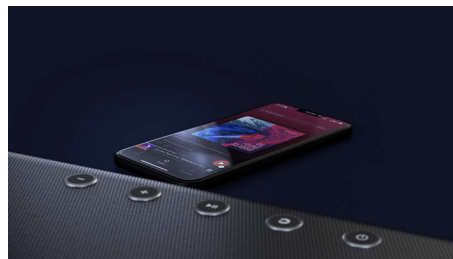

Todas as suas fontes favoritas

Para música, o Spotify Connect permite que você transmita o sinal de melhor qualidade do Spotify via Wi-Fi. Você também pode transmitir playlists de alta resolução do seu dispositivo móvel via Apple AirPlay 2 ou Bluetooth. Para filmes e jogos, a passagem de 4K HDR sem perda de resolução.

B95/10