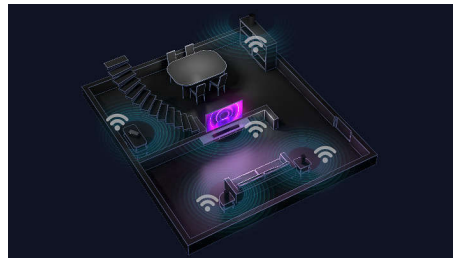

Som incrível. Graves ricos e profundos

Esta soundbar cria uma experiência imersiva inesquecível. Os 5.1.2 canais preenchem qualquer ambiente com trilhas sonoras intensas e profundas, efeitos estrondosos e diálogos brilhantes. O subwoofer sem fio causa um grande impacto a cada explosão e a cada batida.

Dolby Atmos e Dolby Surround

Obtenha a experiência Dolby Atmos completa com os alto-falantes voltados para cima desta soundbar. Seus filmes e programas favoritos soarão incrivelmente realistas à medida que o

Play-Fi. Vários ambientes e muito mais

A compatibilidade com o Easy Play-Fi tornará essa soundbar a estrela de sua configuração para vários ambientes. Você pode sincronizar alto-falantes compatíveis com Play-Fi para áudio em vários ambientes ou até mesmo criar um verdadeiro sistema de som surround, tudo isso pelo aplicativo Philips Sound ou Play-Fi.