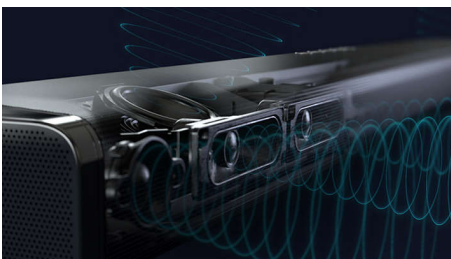

Dolby Atmos e Dolby Surround

Obtenha a experiência Dolby Atmos completa com os alto-falantes voltados para cima desta soundbar. Seus filmes e programas favoritos soarão incrivelmente realistas à medida que o

som flui para cima e ao redor. Se estiver assistindo a conteúdo não compatível com o Atmos, a soundbar comuta para o Dolby Surround.

IMAX Enhanced

Esta potente soundbar é certificada como IMAX Enhanced, o que significa que ela é capaz de oferecer uma experiência de áudio que realmente leva você a outro mundo. O subwoofer de 240 W fica ótimo sem suporte e a própria soundbar tem um perfil discreto para fácil posicionamento.