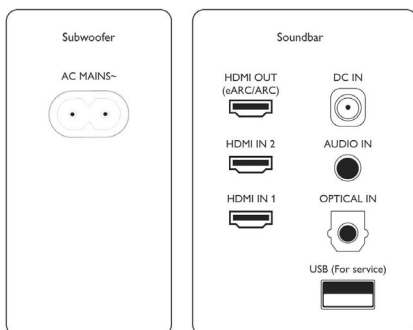

Embalagem externa

- Comprimento: 116.5 cm
- Número de embalagens para o cliente: 2
- Largura: 53.5 cm
- Peso bruto: 40.3 kg
- Altura: 48 cm
- GTIN: 1 48 95229 11261 9
- Peso líquido: 27.74 kg
- Peso da embalagem: 12.56 kg

Conforto

- Controle remoto
- Modo noturno: N

Compatibilidade

- Controle por aplicativos de smartphone/tablet

Lig/Desl

- Fonte de alimentação do subwoofer: 220-240V CA, 50/60 Hz
- Fonte de alimentação da unidade principal: 100 a 240 V CA, 50/60 Hz
- Alimentação do modo de espera do subwoofer: $\leq 0,5 W$
- Alimentação do modo de espera da unidade principal: $\leq 0,5 W$
- Modo de espera automático

Dimensões da embalagem

- Altura: 45.8 cm
- Tipo da embalagem: Caixa
- Largura: 115 cm
- Profundidade: 40.5 cm
- Número de produtos inclusos: 1
- EAN: 48 95229 11261 2
- Peso bruto: 18.8 kg
- Peso líquido: 13.87 kg
- Peso da embalagem: 4.93 kg

Acessórios

- Acessórios inclusos: Controle remoto (com pilha), Cabo de energia, Guia de início rápido, Folheto de garantia mundial

Design

- Cor: Preto
- Pode ser montado na parede

Dimensões

- Unidade principal (L x A x P): 1049 x 55,6 x 120 mm
- Peso da unidade principal: 4,07 kg
- Subwoofer (L x A x P): 230 x 400 x 407 mm
- Peso do subwoofer: 9,6 kg

Vídeo

- Passagem 3D
- Recursos de vídeo: Passagem de vídeo 4K, Dolby Vision, HDR10, HDR10+, HLG

Data de emissão
2024-04-15

Versão: 19.2.3

EAN: 48 95229 11261 2

© 2024 Koninklijke Philips N.V.
Todos os direitos reservados.

As especificações estão sujeitas a alterações sem aviso prévio. As marcas registradas são de responsabilidade da Koninklijke Philips N.V. ou de seus representantes legais

www.philips.com