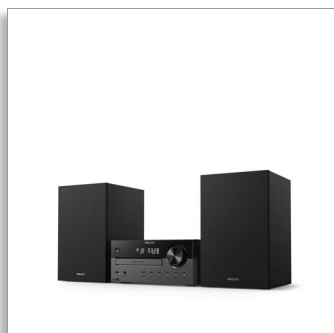

Philips
Mikromusiksystem

Bluetooth®

CD, MP3-CD, USB, DAB+, FM
USB-port för laddning
60 W, ljudingång

TAM4505

Elegant utseende. Fylligt ljud.

Gör ditt lyssnande hemma ännu bättre med det här klassiska mikrosystemet. Lyssna på kristallklar digital DAB+/FM-radio, streama musik och poddsändningar och spela upp cd-skivor med fylligt ljud på 60 W. Du kan ansluta andra källor via USB eller ljudingången.

Fantastiskt ljud för din musik

- Basreflexhögtalare. Fylligare låga toner
- 4 tums woofer, 20 mm tweeter, 60 W uteffekt
- Digital ljudkontroll. Välj en förinställd ljudstil

Från cd-klassiker till streaming

Fyll rummet med musik

- Känn dig hemma i ditt hem
- Nätdriven. Fjärrkontroll
- Huvudenhetens mått: 220 x 104 x 231,5 mm
- Högtalarens mått: 150 x 241,3 x 173 mm

PHILIPS

Specifikationer

Ljud

- Högsta uteffekt (RMS): 60W
- Ljudförbättring: digital ljudkontroll, basreflexhögtalare
- Sound mode (Ljudläge): Kraftfull, Klar, Ljus, Varm, Balanserad
- Volymkontroll: ratt
- Frekvensåtergivning: 50–20 000 Hz
- Högtalarimpedans: 6 + 8 ohm