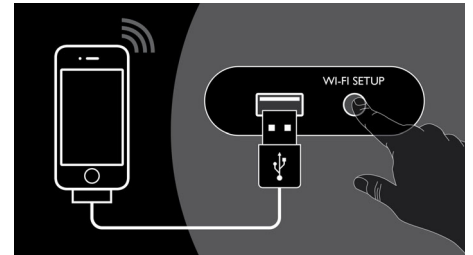

USB Direct

Grâce au mode USB Direct, insérez simplement votre périphérique USB dans le port USB de votre appareil Philips pour que ce dernier diffuse directement votre musique au format numérique.

Technologie wOOx™

La technologie wOOx est un concept de haut-parleurs révolutionnaire pour une profondeur de basses incomparable. Les systèmes de pilotage du haut-parleur fonctionnent en symbiose avec le radiateur du caisson de basses wOOx et le réglage précis entre le circuit principal et le tweeter permet des transitions douces entre les différentes fréquences. La double suspension et une construction en sandwich symétrique donnent des basses légères et précises sans distorsion. wOOx produit des basses dynamiques d'une profondeur exceptionnelle grâce à une utilisation intégrale du haut-parleur pour restituer la musique de manière authentique.

Technologie sans fil AirPlay

AirPlay vous permet de diffuser toute votre collection musicale iTunes sur vos stations d'accueil Philips Fidelio. Votre musique est

diffusée sans fil depuis iTunes sur votre ordinateur, iPhone, iPad ou iPod touch vers n'importe quelle enceinte équipée de la technologie AirPlay. Il vous suffit de vérifier que vos enceintes sont bien connectées à votre réseau Wi-Fi. AirPlay vous permet également de lire de la musique simultanément sur toutes les enceintes de chaque pièce. Où que vous alliez dans votre maison, votre musique préférée vous accompagne.

Configuration d'AirPlay en une étape

Avec la configuration d'AirPlay en une étape incroyablement simple, votre enceinte sans fil se connecte facilement à votre réseau domestique. Connectez simplement l'enceinte à votre iPod touch, iPhone ou iPad au moyen du câble 30 broches ou de la station d'accueil, appuyez sur le bouton de configuration Wi-Fi, puis autorisez d'un clic le partage de la configuration Wi-Fi de votre appareil Apple. C'est tout !