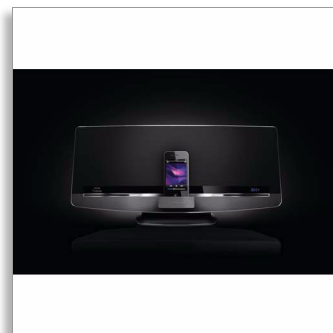

Philips Fidelio
Chaîne sans fil

avec AirPlay

Station d'accueil pour iPod/
iPhone/iPad

DCW8010

Avec AirPlay, diffusez sans fil votre musique

L'obsession du son

La musique s'écoute sans fil grâce au AirPlay. Cette élégante chaîne sans fil Philips Fidelio DCW8010/10 diffuse en streaming de la musique via Airplay à partir d'un iPhone/iPad/iPod touch, pour un son puissant avec des basses profondes grâce à la technologie wOOx™. Écoutez également vos CD, MP3 et la radio FM.