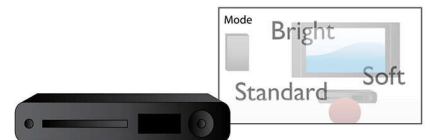

Vollbildanpassung

Die Vollbildanpassung sorgt dafür, dass das Bild auf dem gesamten Bildschirm angezeigt wird, unabhängig von Programm oder Fernseher. Die störenden schwarzen Balken am oberen und unteren Bildrand werden beseitigt, ohne dass Sie mühsam Einstellungen per Hand vornehmen müssen. Drücken Sie einfach die Vollbildanpassungstaste, wählen Sie das Format aus, und genießen Sie Filme in Vollbild.

USB Media Link

Der universelle serielle Bus, kurz USB genannt, ist ein Standardprotokoll für den problemlosen Anschluss von PCs, Peripheriegeräten und Unterhaltungselektronik. Mit USB Media Link können Sie Ihr USB-Gerät anschließen, den Film, den Musiktitel oder das Foto auswählen und die Wiedergabe starten.

Smart Picture

Smart Picture bietet optimale Einstellungen für Farbe, Helligkeit, Sättigung, Kontrast, Schärfe und mehr, damit Sie jederzeit das bestmögliche Fernseherlebnis genießen können.

Daten

Ton

- Übersprechen (1 kHz): > 100 dB
- D/A-Konverter: 24 Bit, 192 kHz
- Frequenzgang: 30–20.000 Hz
- Soundsystem: Dolby Digital
- Verzerrung und Rauschen (1 kHz): $\leq -65\text{ dB}$
- Dynamikumfang (1 kHz): > 90 dB
- Signal/Rausch-Verhältnis: > 90 dB