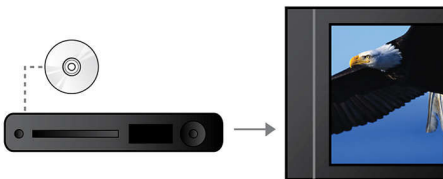

Alle Formate

Geben Sie praktisch alle Discs wieder, ob CDs, (S)VCDs, DVDs, DVD+R, DVD-R, DVD+RW

oder DVD-RW. Erleben Sie die unschlagbare Flexibilität und den Komfort der Wiedergabe aller Ihrer Discmedien auf nur einem Gerät.