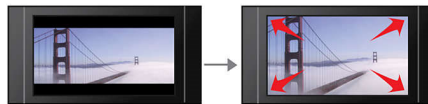

Verschiedene Quellen anschließen und genießen

- USB Media Link für Medienwiedergabe von USB Flash-Laufwerken

PHILIPS

Besonderheiten

12 Bit/108 MHz Videoverarbeitung

12 Bit Video-DAC ist ein erstklassiger Digital-Analog-Wandler, der jedes kleinste Detail des Originalbildes und der Originalqualität aufbereitet. Er hält feine Nuancen und fließende Übergänge der Farben fest – die Bilder sehen dadurch natürlicher und lebendiger aus. Im Vergleich dazu werden die begrenzten Möglichkeiten des üblichen 10 Bit DAC besonders bei größeren Projektionen und Großbildschirmen deutlich.

Vollbildanpassung

Die Vollbildanpassung sorgt dafür, dass das Bild auf dem gesamten Bildschirm angezeigt wird, unabhängig von Programm oder Fernseher. Die störenden schwarzen Balken am oberen und unteren Bildrand werden beseitigt, ohne dass Sie mühsam Einstellungen per Hand vornehmen müssen. Drücken Sie einfach die Vollbildanpassungstaste, wählen Sie das Format aus, und genießen Sie Filme in Vollbild.