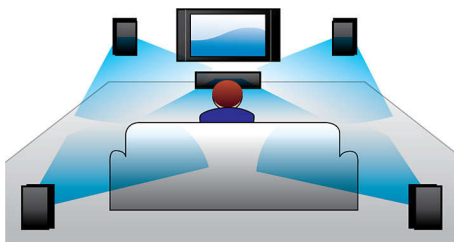

Dolby TrueHD i DTS-HD

Formaty Dolby TrueHD i DTS-HD Master Audio Essential wydobywają z płyt Blu-ray dźwięk doskonałej jakości. Odtwarzany dźwięk jest niemalże niemożliwy do odróżnienia od wersji studyjnej, tak więc słyszysz dokładnie to, co było zamysłem twórców. Formaty Dolby TrueHD oraz DTS-HD Master Audio Essential stanowią wspaniałe uzupełnienie Twoich wrażeń z rozrywki w jakości HD.