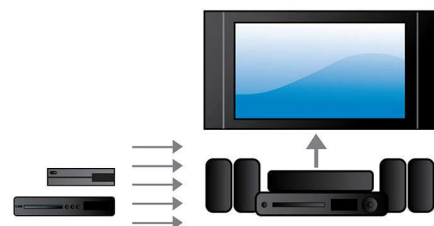

Koncentrator HDMI

Koncentrator HDMI zapewnia dodatkowe porty HDMI, co umożliwi wygodne podłączenie do zestawu kina domowego innych urządzeń, takich jak konsola do gier czy dekodler HD. Podłączenie urządzeń za pośrednictwem koncentratora HDMI gwarantuje wysoką jakość dźwięku i obrazu w każdej dziedzinie rozrywki.