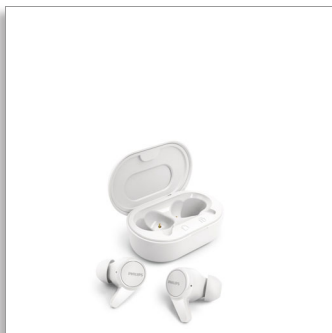

Philips  
Casque True Wireless

#### Écouteurs confortables

Boîtier de charge ultra-compact  
Résistance transpi./éclaboussures  
IPX4  
Jusqu'à 18 h d'autonomie

TAT1207WT

## Toujours prêt

Une simplicité totale ! Ce fantastique casque True Wireless est fourni avec un boîtier de charge ultra-compact que vous pouvez glisser dans votre poche, pour une solution son fiable et pratique partout où vous allez. Résistance à la transpiration et aux éclaboussures IPX4, et jusqu'à 18 heures d'autonomie !

#### **Ergonomique. Confortable. Son limpide.**

- Port intra-auriculaire sûr, confortable
- 3 paires d'embouts supplémentaires en silicone (L, M, S)
- Haut-parleurs de 6 mm en néodyme pour un son limpide et équilibré
- Design ergonomique