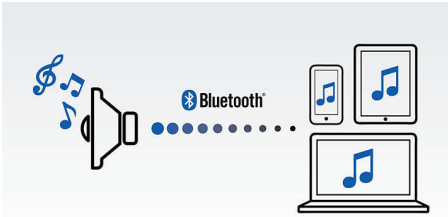

- Entrée audio pour écouter la musique de vos appareils portables
- Smartphones compatibles NFC pour la connexion Bluetooth® par simple contact
- Micro intégré pour des appels téléphoniques en mains libres
- Profitez de votre musique sans fil grâce au Bluetooth®

PHILIPS

Points forts

Profitez de votre musique sans fil

Le Bluetooth® est une technologie de communication sans fil à courte portée fiable et peu gourmande en énergie. Cette technologie permet une connexion sans fil facile à un iPod/iPhone/iPad ou d'autres appareils Bluetooth® tels que des smartphones, des tablettes ou même des ordinateurs portables. Ainsi, cette enceinte pourra diffuser facilement sans fil vos musiques préférées et le son de vos jeux ou vidéos.