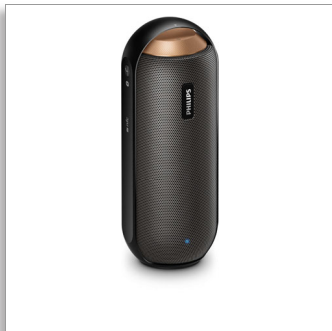

Philips
Enceinte portable sans fil

Bluetooth® et NFC

Résistant aux éclaboussures
Batterie rechargeable
Noir et doré rose

BT6050B

La musique sans limite

Son puissant à 360°

Posez l'enceinte comme bon vous semble, à la verticale ou à l'horizontale. Profitez d'un son à 360° puissant et multidirectionnel. Cette enceinte robuste résistant aux éclaboussures permet une diffusion de musique en direct sans fil, pour un son chaleureux et naturel où que vous soyez.

Conçu pour vous accompagner

- Batterie Li-ion rechargeable intégrée, pour écouter votre musique n'importe où
- Design résistant aux éclaboussures idéal pour une utilisation en extérieur (IPX4)

Polyvalence accrue

- Entrée audio pour écouter la musique de vos appareils portables
- Smartphones compatibles NFC pour la connexion Bluetooth® par simple contact
- Micro intégré pour des appels téléphoniques en mains libres
- Profitez de votre musique sans fil grâce au Bluetooth®