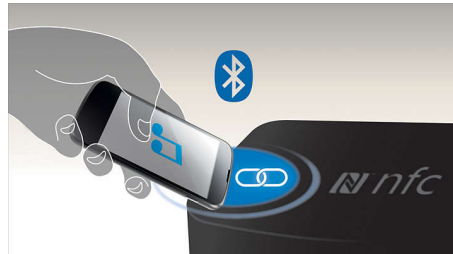

PHILIPS

Points forts

Profitez de votre musique sans fil

Le Bluetooth® est une technologie de communication sans fil à courte portée fiable et peu gourmande en énergie. Cette technologie permet une connexion sans fil facile à un iPod/iPhone/iPad ou d'autres appareils Bluetooth® tels que des smartphones, des tablettes ou même des ordinateurs portables. Ainsi, cette enceinte pourra diffuser facilement sans fil vos musiques préférées et le son de vos jeux ou vidéos.

Traitement numérique du son

La technologie avancée de traitement du son améliore la reproduction de votre musique.

Chaque note résonne avec un son cristallin et chaque pause est un silence parfait. Cette technologie propriétaire de Philips optimise les performances des haut-parleurs compacts Philips en offrant un son clair, détaillé, puissant et sans distorsion.

Technologie NFC

Couplez aisément des appareils Bluetooth® grâce à la technologie NFC (Near Field Communications). Il vous suffit d'approcher le smartphone ou la tablette compatible NFC de la zone NFC d'une enceinte pour allumer celle-ci, activer le couplage Bluetooth® et commencer à diffuser de la musique.