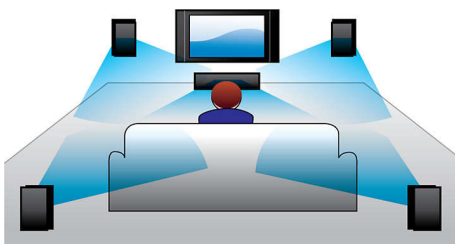

Philips
Sistema de cinema em casa
5.1 com Blu-ray 3D

HDMI ARC e USB
1000 W

HTB3570

Som surround cinematográfico poderoso com graves profundos

Melhore a sua experiência de entretenimento em casa com o sistema de cinema em casa HTB3570 da Philips. Os diafragmas expostos dos altifalantes oferecem 1000 W de potência com tubos de graves duplos e uma reprodução envolvente de discos Blu-ray 3D.

Concebido para melhorar o seu cinema em casa

- Design moderno para complementar o ambiente de sua casa

Desfrute de todo o seu entretenimento de forma simples

- Entrada de áudio para desfrutar de música do iPod/iPhone/leitor MP3
- Blu-ray Full HD 3D para uma experiência cinematográfica 3D envolvente
- Certificação DivX Plus HD para reprodução de DivX em alta definição
- EasyLink p/ controlar todos dispositivos HDMI CEC através de um telecomando
- Transforme o seu Smartphone num telecomando para produtos AV da Philips
- HDMI para filmes com alta definição e imagem de qualidade
- SimplyShare para ligar e transmitir todo o entretenimento sem fios

PHILIPS

Destques

Potência RMS de 1000 W

Potência RMS de 1000 W que oferece um excelente som para filmes e música

Dolby TrueHD e DTS HD

O Dolby TrueHD e o DTS-HD Master Audio Essential oferecem-lhe o melhor som dos seus discos Blu-ray. O som reproduzido é praticamente indistinguível do som de um estúdio de gravação, pelo que ouvirá exactamente o que os artistas tinham em mente. O Dolby TrueHD e o DTS-HD Master Audio Essential completam a sua experiência de entretenimento em alta definição.

Som com graves duplos

Altifalantes poderosos com um sistema Bass Reflex e tubos de graves duplos que melhoram as frequências mais baixas e fornecem um som sólido com graves profundos. Conseguirá

ouvir o murmúrio mais baixo ou o rugido mais profundo.