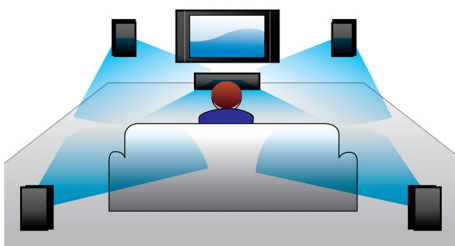

Dolby TrueHD e DTS HD

O Dolby TrueHD e o DTS-HD Master Audio Essencial oferecem-lhe o melhor som dos seus discos Blu-ray. O som reproduzido é praticamente indistinguível do som de um estúdio de gravação, pelo que ouvirá exactamente o que os artistas tinham em mente. O Dolby TrueHD e o DTS-HD Master Audio Essencial completam a sua experiência de entretenimento em alta definição.