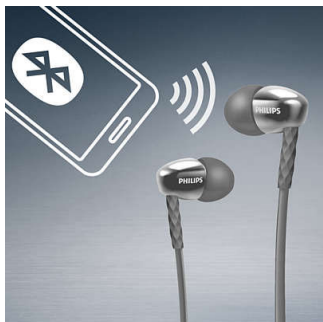

Uživajte u kvalitetnom zvuku

- Učinkovite pogonske jedinice od 8,6 mm pružaju jasan i snažan zvuk
- Ovalni umeci zvučne cijevi izoliraju od buke iz okruženja

Dizajnirane za udobnost prilikom dugotrajnog nošenja

- Možete birati između 3 para kapica i osigurati savršeno pristajanje
- Ergonomska ovalna cijev za zvuk jamči doista udobno pristajanje

Unose praktičnost u vaš stil života

- Podrška za Bluetooth 4.1 + HSP/HFP/A2DP/AVRCP
- Plosnati kabel koji sprječava zapetljavanje jamči praktičnost dok ste u pokretu
- Bežična kontrola te uživanje u glazbi i pozivima

PHILIPS

Istaknute znač.

Tehnologija Bluetooth

Uparite slušalice s bilo kojim Bluetooth uređajem kako biste uživali u kristalno čistoj glazbi – bežično.

Izbor od 3 para kapica

Kapice za uši dostupne su u 3 veličine (male, srednje i velike) pa ih možete prilagoditi i osigurati savršeno pristajanje.