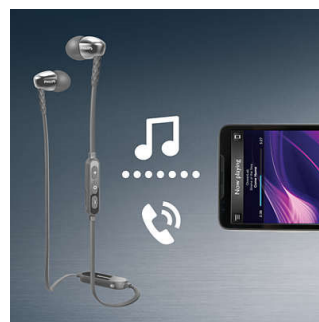

Bežična glazba i pozivi

Uparite pametni uređaj sa slušalicama koristeći Bluetooth te uživajte u slobodi kristalno čiste glazbe i telefonskih poziva – bez gnjavaže s kabelima. Mijenjajte pjesme i odgovarajte na pozive pomoću jednostavne daljinske kontrole.