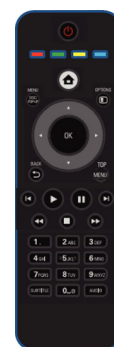

Philips
Bärbar Blu-ray-spelare

23 cm/9-tums digital LCD

3 tim. speltid
HDMI

PB9001

Blu-ray tar dig överallt

med HDMI för HDTV-underhållning hemma

Nu kan du titta på Blu-ray- och DVD-filmer var som helst - på terrassen, på semestern eller under resan. Dessutom kan du spela upp andra digitala videoformat direkt från USB-minnen. När du är hemma igen kan du titta på biolik Full HD på TV via HDMI.

Spela upp dina filmer, musik och foton på vägen

- Blu-ray Disc-uppspelning för skarpa bilder i Full HD 1080p
- Kompatibel med DVD, DVD+/-R, DVD+/-RW, (S)VCD, CD
- DivX Plus HD-certifierad för DivX-uppspelning i HD
- Hi-Speed USB 2.0 Link spelar upp video/musik från USB-flashenheter

Berika din AV-underhållningsupplevelse

- 22,9 cm (9")LCD-skärm med hög upplösning (800x480 bildpunkter)
- BD-Live (Profile 2.0) – upplev bonusinnehåll online för Blu-ray
- Dolby TrueHD och DTS-HD MA för 7.1-surroundljud i HD
- Förbättrad DVD-videoupplösning till 1080p via HDMI för HD-lika bilder