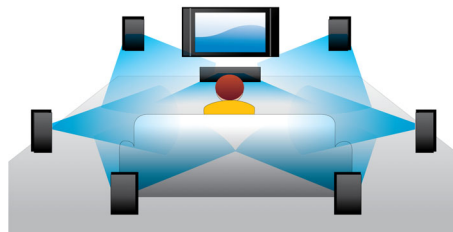

Dolby TrueHD och DTS-HD MA

Högupplöst DTS-HD-ljud och Dolby TrueHD ger bästa tänkbara 7.1-kanalsljud från Blu-ray-skivor. Det återgivna ljudet är nästan omöjligt att särskilja från det ursprungliga studioinspelningsljudet. Det innebär att du hör vad de som skapade musiken avsåg att du skulle höra. Med DTS-HD Master Audio och Dolby TrueHD får du den ultimata upplevelsen med ditt hemunderhållningssystem.