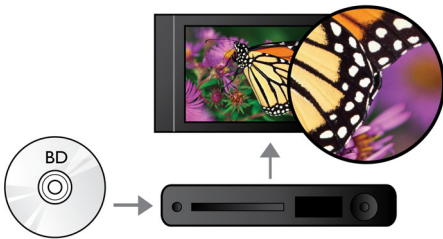

Blu-ray Disc-uppspelning

Blu-ray-skivor har kapacitet för högupplösta data och bilder med en upplösning på 1920 x 1080, som är definitionen för fullständigt högupplösta bilder. Scener verkar få liv när detaljerna framträder lika tydligt som i verkligheten, rörelserna mjukas ut och bilderna blir kristallklara. Med Blu-ray får du även okomprimerat surroundljud - så att ljudupplevelsen känns nära nog verklig. Den stora lagringskapaciteten på Blu-ray-skivor gör

det möjligt att införliva en mängd interaktiva funktioner. Smidig navigering under uppspelning och andra funktioner, till exempel popupmenyer, ger hemmabiosystemet en helt ny dimension.