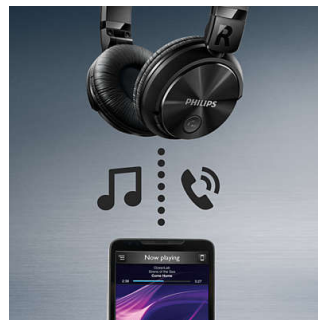

Kabellos übertragene Musik und Anrufe

Koppeln Sie Ihr Smart-Gerät einfach über Bluetooth mit Ihren Kopfhörern, und genießen Sie die Freiheit und Freude kristallklarer Musik und Anrufe – ganz ohne Kabelsalat.