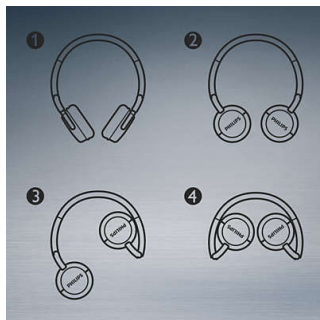

Flach zusammenklappbar

Diese Kopfhörer bieten unterwegs ein optimales Hörerlebnis und können für einen optimalen Transport und eine einfache Aufbewahrung zusammengeklappt werden.