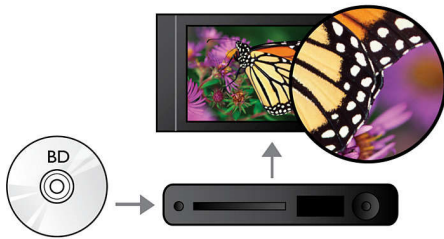

Philips
Lecteur de disques Blu-ray

BDP5000

Avec la haute définition, le cinéma prend vie

Plongez dans le réalisme des images haute définition diffusées par le lecteur BDP5000. Grâce à Deep Color, imprégnez-vous de chaque détail et appréciez la fluidité des mouvements ainsi que l'éclat des couleurs. Quant au suréchantillonnage à 1080p via HDMI, il vous permet de visionner vos DVD préférés.

Entendez plus

- Dolby TrueHD pour un son Surround 7.1 haute fidélité

Voyez plus

- Upscaling vidéo DVD à 1080p via HDMI pour des images quasi-HD
- Lecture de disques Blu-ray pour des images nettes en Full HD 1080p
- 1080p à 24 images par seconde, comme au cinéma !
- DivX Ultra : lect. amélio. fichiers multimédias DivX

PHILIPS

Points forts

Lecture de disques Blu-ray

Les disques Blu-ray peuvent prendre en charge des données ainsi que des images haute définition de 1920 x 1080p. Les scènes sont plus réalistes, les mouvements plus fluides et les images extrêmement nettes. Le format Blu-ray permet également de restituer un son Surround non compressé pour que votre expérience sonore soit incroyablement réaliste. La capacité de stockage des disques Blu-ray permet l'intégration de nombreuses fonctions interactives. La navigation simplifiée lors de la lecture et d'autres fonctionnalités telles que des menus pop-up apportent une nouvelle dimension au Home Cinéma.

Dolby TrueHD

La technologie Dolby TrueHD et ses 7.1 canaux restituent le son haute qualité des disques Blu-ray. Le son retransmis est en tout point identique à la maquette studio : vous entendez donc exactement ce que les créateurs souhaitaient vous faire entendre. La technologie Dolby TrueHD améliore ainsi votre expérience de la haute définition.