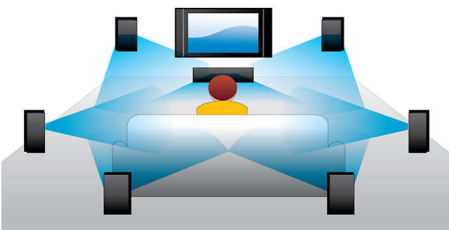

PHILIPS

Points forts

Lecture de disques Blu-ray

Les disques Blu-ray peuvent prendre en charge des données ainsi que des images haute définition de 1920 x 1080p. Les scènes sont plus réalistes, les mouvements plus fluides et les images extrêmement nettes. Le format Blu-ray permet également de restituer un son Surround non compressé pour que votre expérience sonore soit incroyablement réaliste. La capacité de stockage des disques Blu-ray permet l'intégration de nombreuses fonctions interactives. La navigation simplifiée lors de la lecture et d'autres fonctionnalités telles que des menus pop-up apportent une nouvelle dimension au Home Cinéma.

Dolby TrueHD

La technologie Dolby TrueHD et ses 7.1 canaux restituent le son haute qualité des disques Blu-ray. Le son retransmis est en tout point identique à la maquette studio : vous entendez donc exactement ce que les créateurs souhaitaient vous faire entendre. La technologie Dolby TrueHD améliore ainsi votre expérience de la haute définition.

BD-Live (Profile 2.0)

BD-Live vous ouvre les portes d'un monde haute définition. Recevez les dernières mises à jour en connectant simplement votre lecteur Blu-ray à Internet. Profitez des nouvelles possibilités plus excitantes les unes que les autres, telles que le téléchargement de contenu exclusif, des événements et des discussions en direct, des jeux ou encore du shopping en ligne. Surfez sur la vague de la haute définition avec la lecture des disques Blu-ray et BD-Live.