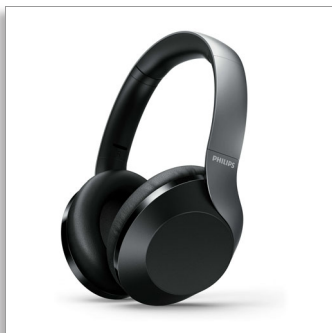

Philips
Casque circum-aural sans
fil avec Hi-Res Audio

HP 40 mm/conception arrière
fermée
Circum-aural

TAPH805BK

Contrôlez le silence

Casque circum-aural sans fil à réduction active du bruit

Écoutez votre musique, pas le bruit. Contrôlez la fonction de réduction active du bruit sur ce casque circum-aural sans fil, afin de vous adapter aux circonstances. Avec ses 30 heures d'autonomie et sa fonction de charge rapide, vous êtes prêt pour tout votre voyage.

Une écoute agréable

- Entrée jack pour une utilisation filaire
- Hi-Res Audio : des détails parfaitement reproduits
- Haut-parleurs acoustiques de 40 mm en néodyme : un son détaillé

D'une écoute attentive à un appel important

Confort, style et longue autonomie

- Suppression active du bruit (ANC) : concentrez-vous sur la musique
- Conception pliable à plat et compacte. Rangement facile
- Arceau doux et réglable, coussinets de coque doux
- 30 heures d'autonomie en lecture ou en conversation (25 h avec l'ANC)