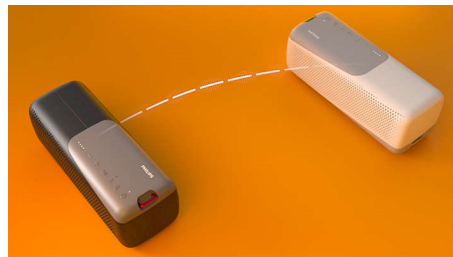

Dă volumul tare!

- Sunet puternic într-un pachet grozav
- 24 de ore de redare. Continuă petrecerea
- Două difuzoare de 71 mm și două tweeter de 31 mm
- Rezistență IP67 la praf și la apă. Gata de audiție*

Protecție împotriva prafului/apei IP67

De la un traseu montan până la plajă și la piscină, clasa IP67 asigură că această boxă

poate fi transportată oriunde. Cureaua detașabilă ușurează transportul, iar cu raza de acțiune Bluetooth de până la 20 m nu vei pierde niciun ritm. Chiar dacă telefonul este departe de boxă.

Bluetooth multipunct

Combină și potrivește listele cu melodii pentru antrenament! Datorită conectivității multipunct Bluetooth, poți conecta simultan până la două dispozitive inteligente la această boxă – și poți reda melodii de pe oricare. Dacă primești un apel, microfonul încorporat îți permite să răspunzi fără a deconecta telefonul de la boxă.

Control ușor

Butoanele de pe carcasa exterioră a boxei îți permit să controlezi volumul, redarea muzicii, asocierea stereo și Bluetooth. Vrei să ceri telefonului să redea o anumită melodie? Ține apăsat butonul de redare/pauză pentru a vorbi cu asistentul vocal.