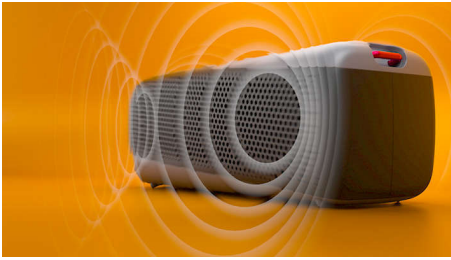

Boxă wireless

Protecție împotriva prafului/apei IP67 Sunet puternic, Microfon încorporat pentru apeluri. Până la 24 de ore de muzică

Repere

Sunset puternic

De la parcuri la campinguri – ia cu tine muzica pe care o iubești oriunde mergi! Două woofere de 70 mm și două tweeteri îți oferă sunet puternic și clar, iar această boxă arată totodată extraordinar. Vrei sunet și mai puternic? Asociază două boxe pentru sunet stereo care dă startul petrecerii.