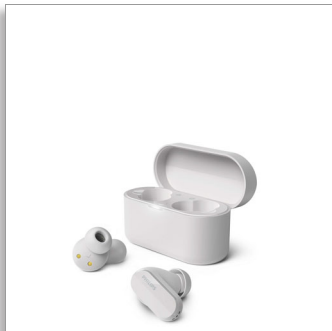

Philips
Täysin langattomat
kuulokkeet

Luonnollinen ääni

Melunvaimennus
Selkeämmät puhelut
Bluetooth LE -ääni

TAT3508WT

Anna musiikin ja puhelujen virrata

Pysy mukana liikkeessä! Näissä täysin langattomissa nappikuulokkeissa on upea äänenlaatu ja melunvaimennustekniikka. Kuulokkeet myös vaimentavat tuulen suhinaa. Missä ikinä oletkin, voit nauttia lempimusiikistasi ja selkeistä puheluista. Sujauta latauskotelo taskuun, niin päivä voi alkaa.