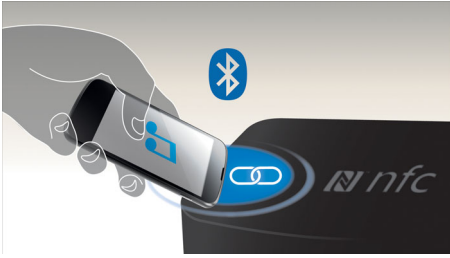

Philips
draadloze draagbare
luidspreker

Bluetooth®

Ingebouwde microfoon voor
oproepen
Oplaadbare batterij
10W

BT3500W

Neem uw muziek overal mee naartoe

Kwaliteit en een geweldig geluid komen samen in een dunne behuizing die u overal mee naartoe kunt nemen. Dankzij de ingebouwde NFC-technologieën kunt u heel eenvoudig uw smartphone koppelen.

Indrukwekkend geluid

- Geavanceerde audioprestaties met een slank ontwerp
- Indrukwekkend met 10 W RMS
- Anti-clipping-functie voor luide, vervormingsvrije muziek

Eenvoudig in gebruik

- Draadloos muziek streamen via Bluetooth
- Met één druk op de knop NFC-smartphones via Bluetooth koppelen
- Ingebouwde microfoon voor handsfree telefoneren
- Audio-ingang voor gemakkelijke aansluiting op vrijwel elk elektronisch apparaat

Ontworpen voor onderweg

- Ingebouwde oplaadbare batterij zodat u overal muziek kunt afspelen
- Gebruik uw eigen riem om het overal te dragen

PHILIPS

Kenmerken

NFC-technologie

Koppel Bluetooth-apparaten gemakkelijk met één druk op de knop dankzij NFC-technologie (Near Field Communications). Tik op een NFC-smartphone of -tablet op het NFC-gebied van een luidspreker om de luidspreker in te schakelen, het koppelen via Bluetooth te starten en te beginnen met het streamen van muziek.

Draadloos muziek streamen

Bluetooth is een draadloze communicatietechnologie met een kort bereik, die zowel robuust als energiezuinig is. De technologie maakt een eenvoudige draadloze verbinding mogelijk met iPod/iPhone/iPad en andere Bluetooth-apparaten, zoals smartphones, tablets of zelfs laptops. Zo luistert u eenvoudig en draadloos naar uw favoriete muziek en krijgt u prachtig geluid van video's of games via deze luidspreker.