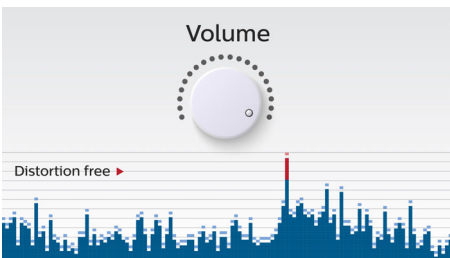

Anti-clipping-functie

Met de anti-clipping-functie kunt u muziek luider afspelen zonder dat de hoge kwaliteit verloren gaat,

zelfs wanneer de batterij bijna leeg is. De functie is compatibel met ingangssignalen van 300 mV tot 1000 mV en beschermt uw luidsprekers tegen schade door vervorming. Deze luidspreker werkt met anti-clipping via een speciale audio limiter IC. Hiermee wordt het muzieksignaal gecontroleerd wanneer het door de versterker gaat en worden pieken binnen het bereik gehouden, zodat audiovervorming door clipping wordt voorkomen zonder het volume te beïnvloeden. Hoe lichter de batterij, hoe minder muzikale pieken een luidspreker kan voortbrengen, maar dankzij de anti-clipping-functie worden pieken door een bijna lege batterij verminderd.