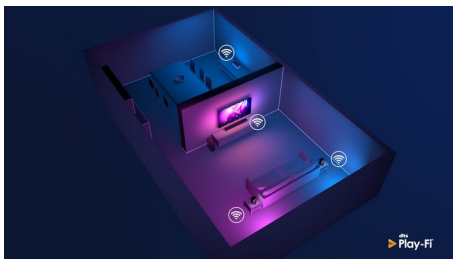

Jako doma u vás doma

- Nastavení pro více místností pomocí aplikace Philips Sound nebo Play-Fi
- Zesilte zvuk reproduktorů chytrého asistenta
- Připojení k oblíbeným zařízením s funkcí hlasového asistenta

Tento bezdrátový reproduktor je kompatibilní s technologií DTS Play-Fi, takže jej můžete snadno synchronizovat s dalšími reproduktory kompatibilními s funkcí Play-Fi a přehrávat zvuk ve více místnostech. Pokud váš soundbar podporuje funkci Play-Fi Surround, můžete tento reproduktor dokonce začlenit do nastavení pro skutečně prostorový zvuk pro filmový večer.

Bohatý zvuk v každé místnosti

Kombinace dvou basových reproduktorů, dvou pasivních reproduktorů a dvou výškových reproduktorů poskytuje plný prostorový zvuk se silnými basy a jiskřivými výškami. Streamování Wi-Fi zajistí signál nejvyšší kvality a dokonalou synchronizaci zvuku mezi reproduktory nebo místnostmi.

Všechny vaše streamovací služby

At' streamujete přímo ze služby Spotify nebo využíváte přístup k albům ve vysokém rozlišení na službě Tidal prostřednictvím aplikace Play-

TAW6505/10

Fi, tento reproduktor streamuje vše. Vše, co máte rádi, od seznamů skladeb na soukromé večírky až po podcasty do kanceláře, bude zvukově bohatší, hlubší a čistší.