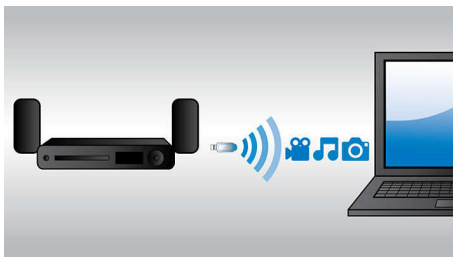

Écoutez de la musique ou regardez des films comme jamais auparavant, avec le Home Cinéma Philips. Grâce au tweeter à pavillon et à dôme souple 15 mm, le son n'a jamais été d'aussi bonne qualité. Système Bass Reflex à nervures 3 fois plus puissant que la normale, pour des basses d'un réalisme exceptionnel.

Conçu pour améliorer votre expérience cinéma à la maison

- Contrôle tactile pour une lecture et un réglage du volume intuitifs

Profitez en toute simplicité de vos films et musiques

- Full HD Blu-ray 3D pour une expérience 3D totalement immersive
- Wi-Fi intégré pour profiter de vos périphériques connectés sans fil
- Radio Internet pour découvrir les stations de radio du monde entier.
- 2 connexions HDMI, pour une excellente qualité d'image et de son
- Écoutez et chargez votre iPod/iPhone via le port USB
- Diffusion de votre musique sans fil en Bluetooth®

PHILIPS

Points forts

Full HD Blu-ray 3D

Grâce au téléviseur compatible Full HD 3D, laissez-vous séduire par la 3D tout en restant confortablement installé dans votre salon. Active 3D utilise la dernière génération d'écrans à commutation rapide pour une profondeur et un réalisme impressionnants avec une résolution Full HD 1080 x 1920. L'effet Full HD 3D est créé par les lunettes spéciales programmées pour synchroniser l'ouverture et la fermeture des verres droit et gauche avec les images à l'écran. Les films en 3D sur Blu-ray proposent de nombreux contenus haute qualité. En outre, le format Blu-ray permet de restituer un son Surround non compressé pour que votre expérience sonore soit incroyablement réaliste.

Puissance de 500 W RMS

La puissance de 500 W RMS offre une qualité sonore exceptionnelle aux films et à la musique

Wi-Fi intégré

Grâce au Wi-Fi intégré, il vous suffit de connecter votre Home Cinéma à votre réseau