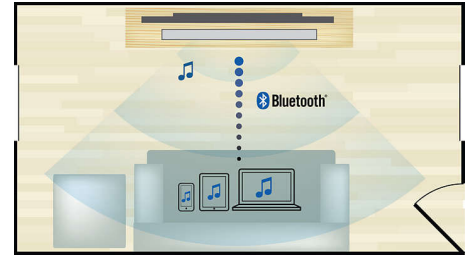

Crystal Clear Sound

Crystal Clear Sound pour une clarté et un réalisme exceptionnels

Écoutez et chargez votre iPod ou votre iPhone

Écoutez votre musique préférée tout en chargeant votre iPod/iPhone ! Connectez simplement votre iPod/iPhone avec son câble USB au port USB du système Home Cinéma. Il recharge votre iPod/iPhone pendant la lecture afin de vous laisser profiter de votre musique sans vous soucier de l'état de la batterie de votre appareil Apple.

2 HDMI

Profitez d'une image 3D phénoménale et d'un son limpide diffusé par 5 ou 7 enceintes, en connectant simplement les 2 sorties HDMI de votre lecteur à la prise de votre récepteur AV classique.

Diffusion sans fil grâce au Bluetooth®

Diffusion de votre musique sans fil en Bluetooth®

Radio Internet

La radio Internet est un service de diffusion audio transmis via Internet. Certaines stations Internet sont affiliées à une station de radio traditionnelle (terrestre) ou à un réseau. D'autres, indépendantes, sont entièrement dédiées à Internet et réservent leurs émissions uniquement au Web. La radio Internet vous permet d'accéder aux stations de radio en ligne du monde entier et d'écouter un large éventail de genres, d'actualités, de programmes sportifs et de divertissements, de vous connecter tout simplement à vos stations préférées, ou de découvrir des stations méconnues.

Dolby TrueHD Digital Plus

La technologie Dolby TrueHD Digital Plus restitue le son haute qualité de votre Home Cinéma. Le son retransmis est en tout point identique à la maquette studio : vous entendez donc exactement ce que les créateurs souhaitent vous faire entendre. La technologie Dolby TrueHD améliore ainsi votre expérience de la haute définition.