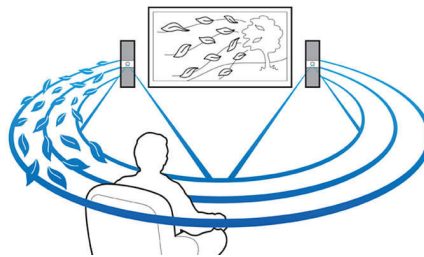

Crystal Clear Sound

Crystal Clear Sound pour une clarté et un réalisme exceptionnels

Écoutez et chargez votre iPod ou votre iPhone

Écoutez votre musique préférée tout en chargeant votre iPod/iPhone ! Connectez simplement votre iPod/iPhone avec son câble USB au port USB du système Home Cinéma. Il recharge votre iPod/iPhone pendant la lecture afin de vous laisser profiter de votre musique sans vous soucier de l'état de la batterie de votre appareil Apple.