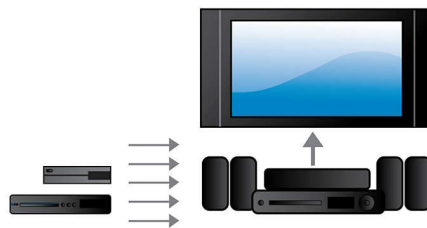

Crystal Clear Sound

Crystal Clear Sound pour une clarté et un réalisme exceptionnels

Écoutez et chargez votre iPod ou votre iPhone

Écoutez votre musique préférée tout en chargeant votre iPod/iPhone ! Connectez simplement votre iPod/iPhone avec son câble USB au port USB du système Home Cinéma. Il recharge votre iPod/iPhone pendant la lecture afin de vous laisser profiter de votre musique sans vous soucier de l'état de la batterie de votre appareil Apple.

2 HDMI

Profitez d'une image 3D phénoménale et d'un son limpide diffusé par 5 ou 7 enceintes, en connectant simplement les 2 sorties HDMI de votre lecteur à la prise de votre récepteur AV classique.

Diffusion sans fil grâce au Bluetooth®