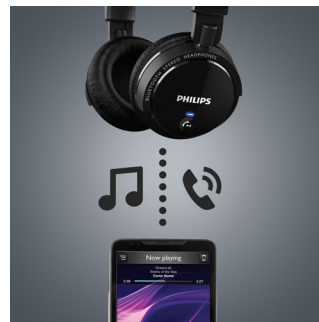

Justerbara öronsnäckor och huvudband

De justerbara öronsnäckorna är utformade för att alltid passa ditt huvud så att du inte ens märker att du använder dem.

Bluetooth-teknik

Para ihop dina hörlurar med en Bluetooth-enhet och ta del av kristallklar trådlös musikunderhållning.

Utformning med sluten baksida

En sluten baksida isolerar musik från externt ljud, så att du kan lyssna på musik med de fina detaljer och den dynamiska bas det skapats med.

Platta och hopfällbara

Bluetooth-hörlurarna ger dig en fantastisk upplevelse när du är i farten eftersom de enkelt kan fällas ihop och ta med sig. Den smarta designen och det genomtänkta komponenturvalet, inklusive gångjärnen, gör att hörlurarna är enkla att bära med sig.

Mjuka och bekväma öronkuddar

Mjuka öronkuddar för långvarig lyssnarkomfort

Trådlös kontroll av musik och samtal

När det gäller oändlig musiklyssnarglädje och problemfri växling mellan musik och samtal slår ingenting Bluetooth! För att lyssna på dina favoritlåtar parar du bara ihop ditt Philips-headset med din Bluetooth-aktiverade smarttelefon eller surfplatta. En tryckning på varje öronsnäckas intuitiva kontroll är allt som behövs för att ändra volymen eller pausa en låt medan du hanterar inkommande och utgående samtal.