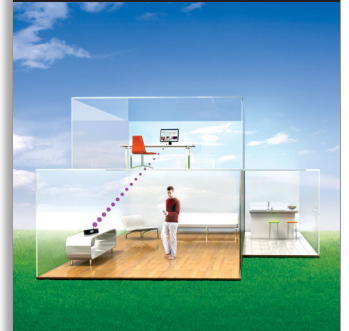

Philips Streamium
Netwerkspeler met
FullSound™

Gratis internetradio
Kleurenscherm

Streamium

NP2900

Geef uw muziek de vrijheid

Muziek vanaf de PC of internet - draadloos

Met de Philips Streamium-netwerkspeler NP2900 met ingebouwde luidsprekers hebt u draadloos toegang tot internetradio en de muziek op uw PC. Dankzij de superieure LivingSound- en FullSound-technologieën is het geluid altijd fantastisch.