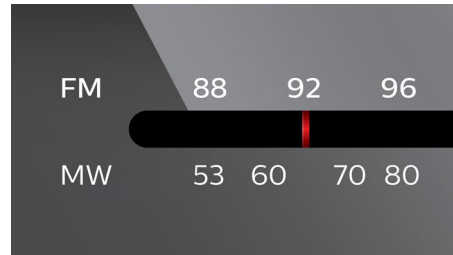

FM/MW-mottagare

FM/MW (AM)-stereomottagare

Line-in-anslutning

Med hjälp av MP3-linjeingången kan du spela upp MP3-innehåll via din ljudanläggning. Anslut bara din bärbara MP3-spelare till ljudanläggningen via den inbyggda linjeingången så kan du njuta av en suverän ljudkvalitet på din favoritmusik från din bärbara MP3-spelare.

Specifikationer

Ljuduppspelning

- Uppspelningsmedia: CD, CD-R, CD-RW
- Skivuppspelningslägen: snabbt framåt/bakåt, nästa/föregående spårsökning, repetera/shuffle/program

Mottagare/mottagning/sändning

- Radioband: FM, AM
- Antenn: FM-antenn

Ljud

- Ljutförbättring: DBB (Dynamic Bass Boost)
- Ljudsystem: stereo
- Volymkontroll: ratt (analog)
- Uteffekt: 2 x 1 W RMS

Högtalare

- Antal inbyggda högtalare: 2
- Högtalargaller, finish: metall

Anslutningar

- MP3 Link: 3,5 mm stereoanslutning

Effekt

- Batterityp: C-storlek (LR14)
- Batterispänning: 1,5 V
- Antal batterier: 6
- Strömtyper: AC-ingång

Tillbehör

- Kablar/anslutning: nätkabel
- Övrigt: Bruksanvisning
- Garanti: Garanticertifikat

Bekvämlighet

- typ av laddare: toppmatad

Mått

- Bruttovikt: 2.1 kg
- Pakethöjd: 264 mm
- Paketbredd: 155 mm
- Paketbredd: 284 mm
- Vikt: 1,7 kg
- Huvudenhet, djup: 245 mm
- Huvudenhet, höjd: 123 mm
- Huvudenhet, bredd: 262 mm

Publiceringsdatum
2015-01-22

Version: 1.0.12

12 NC: 8670 000 37846
EAN: 87 12581 40254 9

© 2015 Koninklijke Philips N.V.
Med ensamrätt.

Specifikationerna kan ändras utan föregående meddelande. Alla varumärken tillhör Koninklijke Philips N.V. eller sina respektive ägare.

www.philips.com