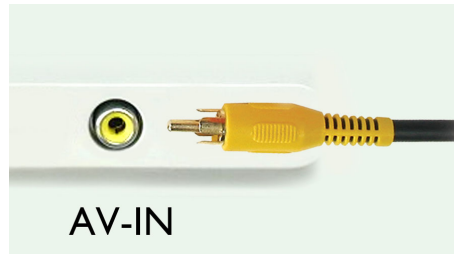

超級防震保護

超級防震保護用於欣賞流暢音樂

USB Direct 與 SDHC 卡插槽

憑藉其全面的檔案傳送能力, 你可以輕鬆享受透過內置 USB Direct 和 SDHC 卡插槽存取更多音樂、影片和照片帶來的方便與樂趣。

AV-IN

AV-IN 用於便攜式影片以及音樂播放

內置藍芽接收器

藍芽免提功能可幫助您在駕駛時安全地接聽所有電話, 無需錯過重要來電。透過內置藍芽接收器, 您可方便地將音樂檔案從手機過渡到您的汽車音響系統內。