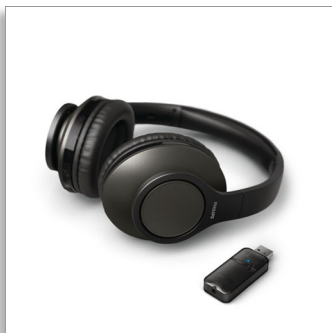

Philips  
Casque TV sans fil

Casque TV sans fil  
Clé Bluetooth®  
Faible latence  
18 heures d'autonomie

TAH6206BK

## Un excellent son. De la télévision aux vidéoconférences.

Des révélations à voix basse. Des poursuites de voitures. Des vidéoconférences limpides. Que vous vous détendiez devant votre série télé favorite ou que vous soyez en télétravail, vous entendrez parfaitement grâce à ce casque TV circum-aural sans fil. Le son est clair et sans latence.

### Entendez tout

- Chaque film, chaque série. Écoutez sans déranger les autres.
- Un son clair avec d'excellentes basses. Haut-parleurs de 40 mm en néodyme.
- Port circum-aural. Excellente isolation phonique passive.
- Synchronisation parfaite des dialogues. Clé Bluetooth® de faible latence.