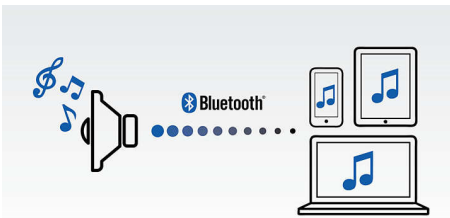

Un son à couper le souffle

- Puissance de sortie totale de 10 W RMS
- Diffusion de musique sans fil haute fidélité via Bluetooth® (aptX® et AAC)

Profitez de votre musique préférée

- Entrée audio, pour une connexion facile à la plupart des appareils
- Profitez de votre musique sans fil grâce au Bluetooth

PHILIPS

Enceinte sans fil

Bluetooth® aptX et NFC Port USB pour charge, Micro intégré pour la prise d'appel, 10 W, batterie rechargeable

Points forts

Technologie NFC

Couplez aisément des appareils Bluetooth® grâce à la technologie NFC (Near Field Communications). Il vous suffit d'approcher le smartphone ou la tablette compatible NFC de la zone NFC d'une enceinte pour allumer celle-ci, activer le couplage Bluetooth® et commencer à diffuser de la musique.

Profitez de votre musique sans fil

Le Bluetooth est une technologie de communication sans fil à courte portée fiable et peu gourmande en énergie. Cette technologie permet une connexion sans fil facile à un iPod/iPhone/iPad ou d'autres appareils Bluetooth tels que des smartphones, des tablettes ou même des ordinateurs portables. Ainsi, cette enceinte pourra diffuser facilement sans fil vos musiques préférées et le son de vos jeux ou vidéos.