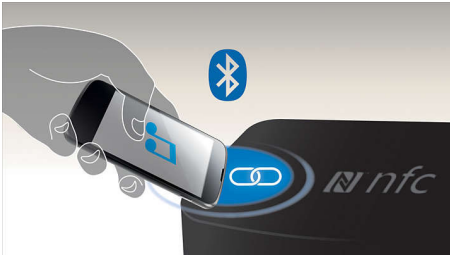

Polyvalence accrue

- Batterie rechargeable intégrée qui vous permettra d'écouter votre musique, où que vous soyez
- Microphone intégré pour des appels en mains libres
- Smartphones compatibles NFC pour la connexion Bluetooth® par simple contact
- Port USB permettant de recharger les appareils mobiles

Un son à couper le souffle

- Puissance de sortie totale de 10 W RMS
- Diffusion de musique sans fil haute fidélité via Bluetooth® (aptX® et AAC)

Profitez de votre musique préférée

- Entrée audio, pour une connexion facile à la plupart des appareils
- Profitez de votre musique sans fil grâce au Bluetooth

PHILIPS

Enceinte sans fil

Bluetooth® aptX et NFC Port USB pour charge, Micro intégré pour la prise d'appel, 10 W, batterie rechargeable

Points forts

Technologie NFC

Couplez aisément des appareils Bluetooth® grâce à la technologie NFC (Near Field Communications). Il vous suffit d'approcher le smartphone ou la tablette compatible NFC de la zone NFC d'une enceinte pour allumer celle-ci, activer le couplage Bluetooth® et commencer à diffuser de la musique.

Profitez de votre musique sans fil

Le Bluetooth est une technologie de communication sans fil à courte portée fiable et peu gourmande en énergie. Cette technologie permet une connexion sans fil facile à un iPod/iPhone/iPad ou d'autres appareils Bluetooth tels que des smartphones, des tablettes ou même des ordinateurs portables. Ainsi, cette enceinte pourra diffuser facilement sans fil vos musiques préférées et le son de vos jeux ou vidéos.