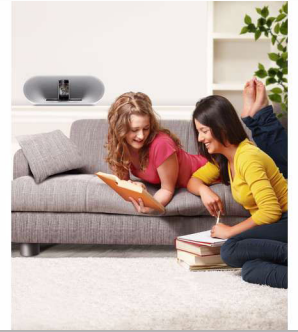

Philips
docking-luidspreker

DS8500

Buitengewoon hoge geluidskwaliteit en stijlvol

Bezeten van muziek

De elegante en chique Philips docking-luidspreker brengt uw iPhone/iPod tot leven met PureDigital-technologie. Geniet van de geavanceerde bedieningsmogelijkheden, een nabijheidssensor en een intuïtieve afstandsbediening die precies bij de luidspreker past.

Chic en stijlvol

- Gewelfde achterzijde voor een elegant uiterlijk en onberispelijk geluid
- Geweldig om te zien, met of zonder iPod/iPhone in het station

Geavanceerde intuïtieve bediening

- Nabijheidssensor om het verlichte bedieningspaneel te activeren
- De afstandsbediening past perfect bij het ontwerp en de afwerking van de luidspreker
- Gratis DockStudio-app voor internetradio en andere coole functies