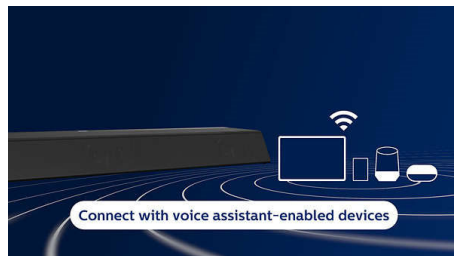

Un'esperienza superiore

- Pass-through 4K. Doppio ingresso HDMI
- Connetti facilmente i tuoi dispositivi preferiti
- Si collega ai tuoi dispositivi preferiti dotati di assistente vocale

Film e brani musicali ricchi di dettagli

PHILIPS

Soundbar 5.1.2 con subwoofer wireless

Fino a 808 W. Subwoofer wireless Dolby Atmos. IMAX Enhanced, Compatibile con DTS Play-Fi, Compatibile con assistenti vocali

In evidenza

IMAX Enhanced

Questa potente soundbar, con certificazione IMAX Enhanced, offre un'esperienza audio ultraterrena. Il subwoofer da 240 W non ha bisogno di supporti, mentre la soundbar presenta un basso profilo che ne semplifica il posizionamento.

Tutti i tuoi dispositivi preferiti

Spotify Connect ti consente di riprodurre in streaming il segnale di qualità migliore di Spotify tramite Wi-Fi. Puoi anche riprodurre in streaming playlist ad alta risoluzione dal tuo

dispositivo mobile tramite Apple AirPlay 2 o Bluetooth. Il pass-through 4K ti consente di collegare sorgenti video 4K HDR senza perdita di risoluzione, per film e giochi.

Collega agli assistenti vocali