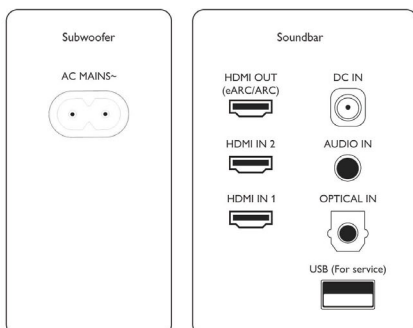

Accessori

- Accessori inclusi: Telecomando con batteria, Cavo alimentazione, Guida rapida, Foglio di garanzia internazionale

Design

- Colore: Black
- Montabile a parete

Data di rilascio
2024-03-13

Versione: 3.0.2