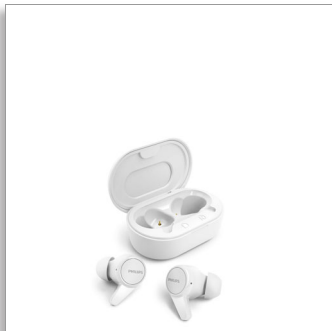

Philips
Potpuno bežične slušalice

Slušalice sa udobnim prijanjanjem
Izuzetno mala futrola za punjenje
IPX4 otpornost na prskanje / znoj
Do 18 sati reprodukcije

TAT1207WT

Zgrabite ih i krenite

Zgrabite ih, povežite se i krenite! Ove fantastične potpuno bežične slušalice dolaze sa izuzetno malom futrolom za punjenje koju lako možete da nosite u džepu da biste uživali u pouzdanom i praktičnom zvuku gde god da krenete. IPX4 otpornost na prskanje i znoj, kao i 18 sati reprodukcije!