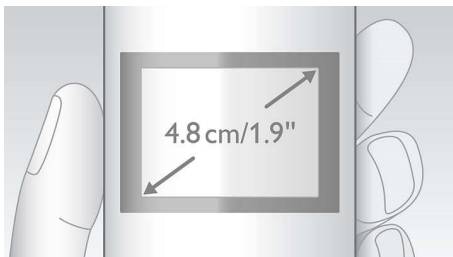

PHILIPS

Hlavné prvky

4,8 cm (1,9") grafický displej

4,8 cm (1,9") grafický displej s vysokým kontrastom s bielym podsvietením

Rozšírené nastavenia ochrany súkromia*

Čierna listina zabráni prijímaniu hovorov z konkrétnych čísel alebo čísel začínajúcich na určité číslice. Môžete zablokovať 4 skupiny čísel. Každá množina čísel môže obsahovať 1 až 24 číslic. Ak prichádza hovor z čísla začínajúceho jedným z týchto čísel alebo z jedného zo 4 zablokovaných účastníckych čísel. S tichým režimom môžete vypnúť zvonenia na určité hodiny. Vďaka funkcii blokovania hovorov môžete predísť prekvapeniam v podobe vysokých účtov za telefón, a to tak, že zablokujete volania na konkrétne čísla začínajúce na určité číslice. Funkcia anonymného hovoru zabráni prijímaniu hovorov z utajených čísel. Telefón nezazvoní.