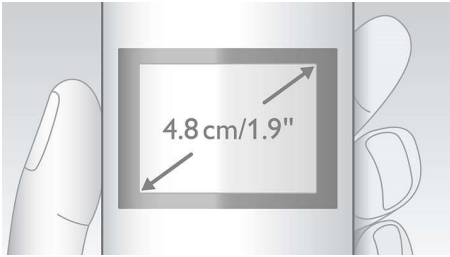

Inteligentný, jednoduchý a ľahko použiteľný

- Až 16 hodín hovoru na jedno nabitie
- Mimoriadne veľký displej a znaky v záujme dobrej čitateľnosti
- 4,8 cm (1,9") grafický displej s vysokým kontrastom
- LED indikátor pre udalosti zobrazí stav nabíjania alebo hovor/správu
- Položky s dvoma poľami na priradenie 2 čísel k jednému kontaktu
- Rozšírená ochrana súkromia: čierna listina, tichý režim, blokovanie hovorov*
- Pomocou priamych tlačidiel rýchlo zavoláte z pamäti 3 blízkym osobám
- Podsvietenie klávesnice umožňuje rýchly prístup aj v tmavej miestnosti
- Vizualne zvonenie blikaním upozorní na prichádzajúce hovory
- Identifikácia volajúceho – vždy viete, kto volá*

PHILIPS

Hlavné prvky

4,8 cm (1,9") grafický displej

4,8 cm (1,9") grafický displej s vysokým kontrastom s bielym podsvietením

Rozšírené nastavenia ochrany súkromia*

Čierna listina zabráni prijímaniu hovorov z konkrétnych čísel alebo čísel začínajúcich na určité číslice. Môžete zablokovať 4 skupiny čísel. Každá množina čísel môže obsahovať 1 až 24 číslic. Ak prichádza hovor z čísla začínajúceho jedným z týchto čísel alebo z jedného zo 4 zablokovaných účastníckych čísel. S tichým režimom môžete vypnúť zvonenia na určité hodiny. Vďaka funkcii blokovania hovorov môžete predísť prekvapeniam v podobe vysokých účtov za telefón, a to tak, že zablokujete volania na konkrétne čísla začínajúce na určité číslice. Funkcia anonymného hovoru zabráni prijímaniu hovorov z utajených čísel. Telefón nezazvoní.