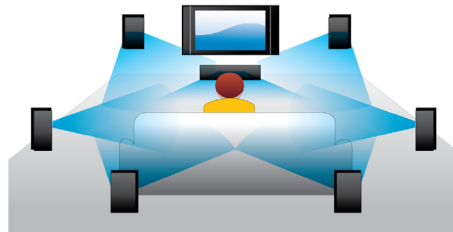

Dolby TrueHD

Dolby TrueHD biedt hoogwaardige audio voor uw Blu-ray Discs. Het geluid is bijna niet te onderscheiden van het origineel; u hoort dus wat de makers willen dat u hoort. Dolby TrueHD maakt uw HD-entertainmentervaring compleet.

Dolby Digital DTS2.0

Dolby Digital DTS2.0 voor de ultieme filmervaring