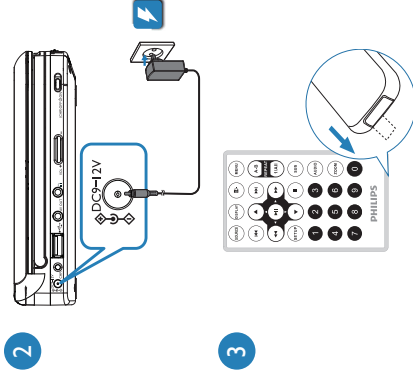

1

2

- El reproductor de DVD sólo se puede cargar si está apagado.

3

2

4

1

2

3

5

1

- Este reproductor puede reproducir o mostrar archivos DivX, VOB, MP3 o JPEG almacenados en dispositivos USB.

2

6

7