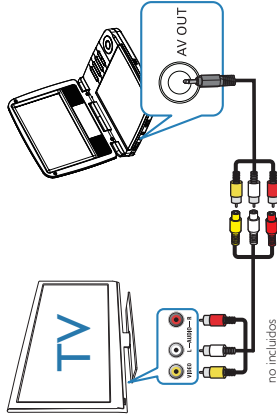

1

2

- El reproductor de DVD sólo se puede cargar si está apagado.

3

2

4

1

2

3

5

1

- Este reproductor puede reproducir o mostrar archivos DivX, VOB, MP3 o JPEG almacenados en dispositivos USB.

2

6

7