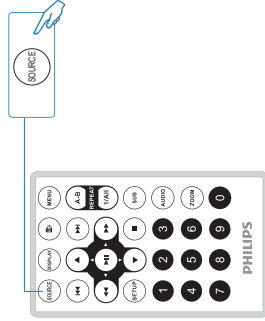

3

5

1

- Este reproductor puede reproducir o mostrar archivos DivX, VOB, MP3 o JPEG almacenados en dispositivos USB.

2

6

7