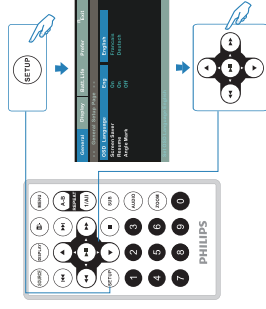

1

2

- El reproductor de DVD sólo se puede cargar si está apagado.

3

2

4

1

2

3

5

1

- Este reproductor puede reproducir o mostrar archivos DivX, VOB, MP3 o JPEG almacenados en dispositivos USB.

2

6

7