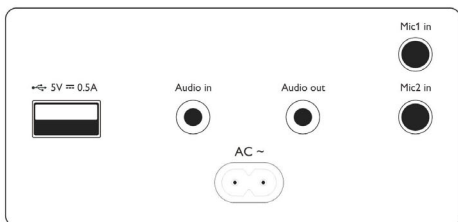

Podporované audio formáty

- Bluetooth: SBC
- USB: MP3

Pohodlí

- Karaoke: Hlasitost mikrofonu, potlačení ozvěny, zeslabování hlasu, měnič hlasu

- Tlačítka a ovládací prvky: Zapnuto/Vypnuto, Přehrávání/pauza, Zvýšení hlasitosti, Snížení hlasitosti, Přepínač osvětlení, Dynamic Bass Boost (DBB)
- Světelný efekt: Ano, světelné efekty reproduktoru, blikající světlo
- Displej: Ne

Kompatibilita

- Ovládání přes aplikaci ze smartphonu / tabletu: Ne

Napájení

- Kapacita baterie: 2200 mAh, 11,1 V
- Napájení: Střídavý proud 100–240 V, 50–60 Hz
- Spotřeba energie v pohotovostním režimu: $\leq 0,5$ W
- Typ baterie: Lithium-iontová (vestavěná)
- Životnost baterie: 12 hodin
- Doba nabíjení: 3 hodin
- Power banka: Ne

Rozměry balení

- Výška: 41.4 cm
- Typ balení: Karton
- Typ umístění poličky: Na podstavci
- Šířka: 38.2 cm
- Hloubka: 37 cm
- Počet zahrnutých výrobků: 1
- EAN: 48 95229 12632 9
- Hrubá hmotnost: 7.7 kg
- Čistá hmotnost: 6.035 kg
- Hmotnost obalu: 1.665 kg

Rozměry výrobku

- Výška: 30.6 cm
- Šířka: 30 cm
- Hloubka: 30 cm
- Hmotnost: 5.94 kg

Příslušenství

- Dodávané příslušenství: Napájecí kabel, Stručný návod k rychlému použití, Záruční list, Záruční list

Datum vydání 2024-03-15

Verze: 7.7.1

EAN: 48 95229 12632 9

© 2024 Koninklijke Philips N.V.
Všechna práva vyhrazena.

Údaje mohou být změněny bez předchozího varování.
Ochranné známky jsou majetkem Koninklijke Philips N.V. nebo jejich příslušných vlastníků.

www.philips.com