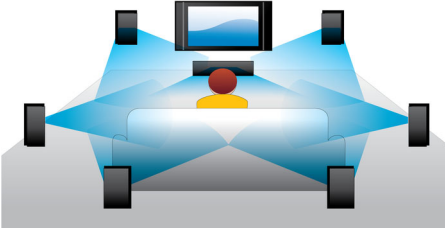

PHILIPS

Özellikler

Blu-ray Disk oynatma

Blu-ray Diskler, yüksek tanımlı verilerle birlikte, tam yüksek tanımlı görüntüleri tanımlayan 1920 x 1080 çözünürlükte resimleri taşıyabilme kapasitesine sahiptir. Mükemmel ayrıntılar, daha pürüzsüz hareketler ve kristal netliğinde görüntülerle sahneler hayat bulur. Blu-ray ayrıca, sıkıştırılmamış surround ses sağlar, böylece ses deneyiminiz inanılmaz şekilde gerçeğe dönüşür. Blu-ray Disklerin yüksek saklama kapasitesi, birçok interaktif olanağın dahil edilmesine olanak tanır. Oynatma sırasında kusursuz gezinme ve açılır menüler gibi diğer heyecan verici özellikler, ev eğlencesine tamamen yeni bir boyut kazandırır.

Dolby TrueHD ve DTS-HD MA

DTS-HD Master Audio ve Dolby TrueHD, Blu-ray Disklerinizin en kaliteli sesi ile 7.1 kanal sağlar. Üretilen sesin, orijinal stüdyo kaydından hemen hiçbir farkı yoktur, yani kaydı yapanların size sunmak istediği her şeyi duyarsınız. DTS-HD Master Audio Ses ve Dolby TrueHD, yüksek çözünürlüklü eğlence deneyiminizi tamamlar.