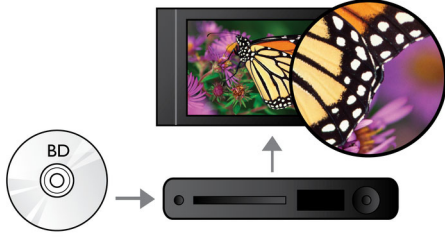

Daha fazlasını duyun

- HD 7.1 surround ses için Dolby TrueHD ve DTS-HD MA

Daha fazlasını kullanın

- USB 2.0 USB flash/sabit disk sürücüsünden video/müzik oynatır
- Çevrimiçi ekstra Blu-ray içerikleri için BD-Live (Profil 2.0)
- Tüm CD ve DVD filmlerinizin ve müziklerinizin keyfini çıkarın
- Tüm HDMI CEC cihazları tek kumandayla kontrol etmek için EasyLink

PHILIPS

Özellikler

Blu-ray Disk oynatma

Blu-ray Diskler, yüksek tanımlı verilerle birlikte, tam yüksek tanımlı görüntüleri tanımlayan 1920 x 1080 çözünürlükte resimleri taşıyabilme kapasitesine sahiptir. Mükemmel ayrıntılar, daha pürüzsüz hareketler ve kristal netliğinde görüntülerle sahneler hayat bulur. Blu-ray ayrıca, sıkıştırılmamış surround ses sağlar, böylece ses deneyiminiz inanılmaz şekilde gerçeğe dönüşür. Blu-ray Disklerin yüksek saklama kapasitesi, birçok interaktif olanağın dahil edilmesine olanak tanır. Oynatma sırasında kusursuz gezinme ve açılır menüler gibi diğer heyecan verici özellikler, ev eğlencesine tamamen yeni bir boyut kazandırır.

Dolby TrueHD ve DTS-HD MA

DTS-HD Master Audio ve Dolby TrueHD, Blu-ray Disklerinizin en kaliteli sesi ile 7.1 kanal sağlar. Üretilen sesin, orijinal stüdyo kaydından hemen hiçbir farkı yoktur, yani kaydı yapanların size sunmak istediği her şeyi duyarsınız. DTS-HD Master Audio Ses ve Dolby TrueHD, yüksek çözünürlüklü eğlence deneyiminizi tamamlar.