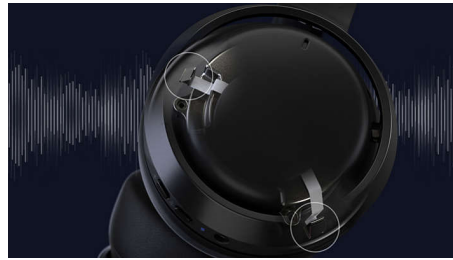

Kristallklare Gespräche

Zwei Mikrofone in jeder Ohrmuschel konzentrieren sich auf den Klang Ihrer Stimme und reduzieren so die Umgebungsgeräusche erheblich. Der vollständig integrierte Google Assistant und Alexa helfen Ihnen, Ihre Lieblingswiedergabelisten zu laden, sobald Sie danach fragen.