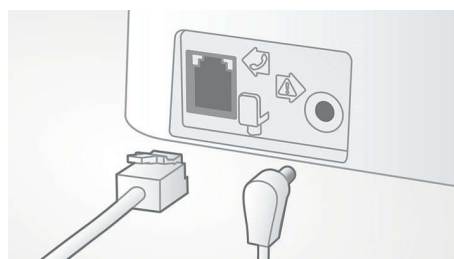

Enostavna namestitvev

Izjemna priročnost z enostavno nastavitvijo. Enostavna namestitvev – naprava Vstavi in poženi