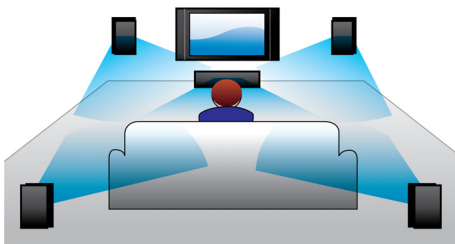

精心设计，提升居住空间品味

- 现代设计，与您的家庭环境相得益彰

轻松享受您的所有影音娱乐

- 可播放 DVD、VCD、CD 和 USB 设备内容
- HDMI 提供高清电影和画质
- 通过音频输入欣赏 iPod/iPhone/MP3 播放器中的音乐
- EasyLink 可通过一个遥控器控制所有 HDMI CEC 设备

PHILIPS

产品亮点

300W RMS 功率

300W RMS 功率让影片和音乐呈现非凡的声音感染力

杜比数字

世界领先的数字多声道音频标准 Dolby Digital (杜比数字) 利用了人耳处理声音的习惯, 因此您可以体验到具有真实空间感的极高质量的环绕立体声。

裸露的扬声器驱动器

裸露的扬声器驱动器演绎震撼环绕音效

全能播放

可播放几乎任何媒体格式 - 不管是 DVD、VCD、CD 还是 USB 设备。体验卓越播放能力带来的极致方便性, 在舒适的起居室内享受看电视或家庭影院系统共享媒体文件的奢华。

HDMI 提供高清电影

HDMI 是一个可以承载数字高清视频以及数字多声道音频的直接数字连接方式。由于无需转换为模拟信号, 它可以产生优异的画面和声音效果, 完全不受噪音干扰。您现在能够以真正的高清分辨率欣赏标准清晰度的电影, 高清分辨率确保了更丰富的细节和更逼真的画面。

音频输入

借助音频输入, 您只需将 iPod/iPhone/iPad、MP3 播放器或便携式电脑连接到家庭影院, 便可直接从这些设备上播放音乐。将音频设备连接至音频输入插口便可通过飞利浦家庭影院系统的卓越音质享受您的音乐。